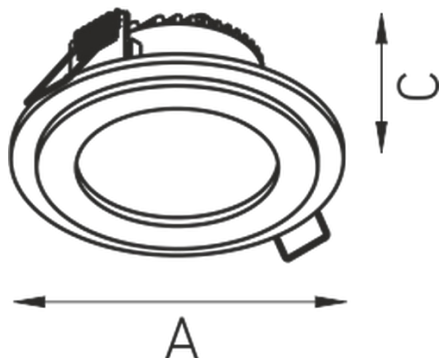

#### Оптическая часть

Рассеиватель из матового стекла, с прозрачной каемкой

#### Габаритные характеристики:

A	Диаметр	160 мм
C	Высота	45 мм
D	Диаметр (установочный)	130 мм
	Вес	0,3 кг