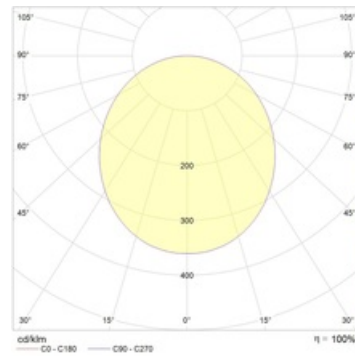

Оптическая часть

Рассеиватель из матового стекла, с прозрачной каемкой

Package

Светильник в сборе.

Габаритные характеристики

A	Диаметр	97 мм
C	Высота	45 мм
D	Диаметр (установочный)	70 мм
	Вес	0,2 кг

Параметры

1	Артикул	1579000170
2	Тип ИС	LED
3	Световой поток	600 лм
4	Мощность светильника	8 Вт
5	Энергоэффективность	75 лм/Вт
6	Индекс цветопередачи (CRI)	>80
7	Коррелированная цветовая температура (в сфере)	4000 К
8	Коэффициент мощности (cos φ)	> 0,80
9	Переменный/постоянный ток (AC/DC)	Нет
10	Диммирование	-
11	Напряжение питания	230 В
12	Класс защиты от поражения током	II
13	Электромагнитная совместимость (TR TC 020/2011)	Да
14	Климатическое исполнение	УХЛ4
15	Температурный режим	от +5 до +35 С
16	Цвет корпуса	Белый
17	Класс пожароопасности	П-III
18	Коэффициент пульсации	<10%
19	Степень защиты (IP)	IP40
20	Ударопрочность	IK02/0,2 Дж
21	Класс энергоэффективности	A
22	Пусковой ток	10 А
23	Время импульса пускового тока	300 мкс
24	Блок аварийного питания	Нет
25	Угол рассеяния	D120
26	Гарантия	36 мес.
27	Время работы в аварийном режиме, ч.	-
28	Световой поток в аварийном режиме	-
29	Color of light	Белый