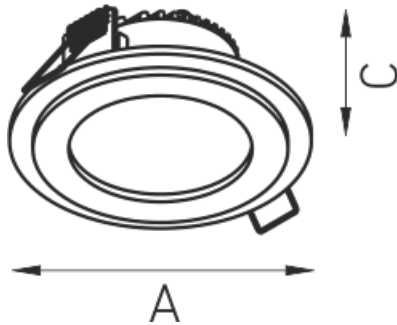

PIANO C 06 WH 4000K (with driver)

Встраиваемый светодиодный светильник

Описание

Встраиваемый светильник, создающий прямое диффузное освещение. Стекланный световод по периметру светильника подсвечивает потолок. Корпус светильника изготовлен из алюминия, окрашенного порошковой краской. Оптическая часть закрыта рассеивателем из ПММА и прозрачным терпированным стеклом.

Установка

Установка в потолок

Конструкция

Корпус светильника изготовлен из алюминия, окрашенного порошковой краской. Оптическая часть закрыта рассеивателем из ПММА и прозрачным терпированным стеклом. Драйвер входит в комплект поставки.

Оптическая часть

Рассеиватель из матового стекла, с прозрачной каемкой

Package

Светильник в сборе.

Габаритные характеристики

A	Диаметр	97 мм
C	Высота	45 мм
D	Диаметр (установочный)	70 мм
	Вес	0,2 кг

Параметры