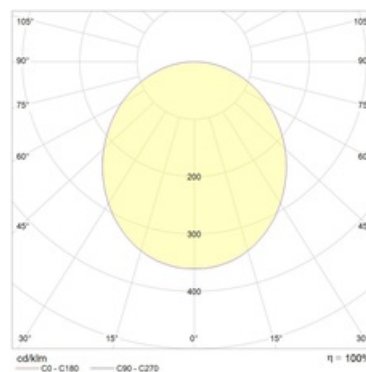

Оптическая часть

Рассеиватель из матового стекла, с прозрачной каемкой

Package

Светильник в сборе.

Изображение:

Кривая силы света:

Габаритные характеристики:

A	Диаметр	97 мм
C	Высота	45 мм
D	Диаметр (установочный)	70 мм
	Вес	0,2 кг

Параметры

1	Артикул	1579000080
2	Тип ИС	LED
3	Световой поток	550 лм
4	Мощность светильника	8 Вт
5	Энергоэффективность	69 лм/Вт
6	Индекс цветопередачи (CRI)	>80
7	Коррелированная цветовая температура (в сфере)	3000 К
8	Коэффициент мощности (cos φ)	> 0,94
9	Переменный/постоянный ток (AC/DC)	Нет
10	Диммирование	-
11	Напряжение питания	230 В
12	Класс защиты от поражения током	II
13	Электромагнитная совместимость (TR TC 020/2011)	Да
14	Климатическое исполнение	УХЛ4
15	Температурный режим	от +5 до +35 С
16	Цвет корпуса	Белый
17	Класс пожароопасности	П-III
18	Коэффициент пульсации	<10%
19	Степень защиты (IP)	IP40
20	Ударпрочность	IK02/0,2 Дж
21	Класс энергоэффективности	A
22	Блок аварийного питания	Нет
23	Угол обзора	D120
24	Гарантия	36 мес.
25	Время работы в аварийном режиме, ч.	-
26	Световой поток в аварийном режиме	-
27	Цвет свечения	Белый