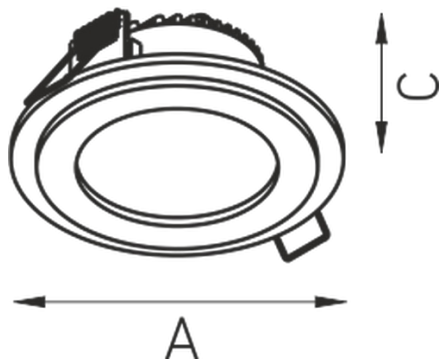

PIANO C 06 WH 3000K (with driver)

Встраиваемый светодиодный светильник

Описание

Встраиваемый светильник, создающий прямое диффузное освещение. Стекланный световод по периметру светильника подсвечивает потолок. Корпус светильника изготовлен из алюминия, окрашенного порошковой краской. Оптическая часть закрыта рассеивателем из ПММА и прозрачным терпированным стеклом.

Установка

Установка в потолок

Конструкция

Корпус светильника изготовлен из алюминия, окрашенного порошковой краской. Оптическая часть закрыта рассеивателем из ПММА и прозрачным терпированным стеклом. Драйвер входит в комплект поставки.

Оптическая часть

Рассеиватель из матового стекла, с прозрачной каемкой

Package

Светильник в сборе.

Изображение:

Кривая силы света:

Габаритные характеристики:

A	Диаметр	97 мм
C	Высота	45 мм
D	Диаметр (установочный)	70 мм
	Вес	0,2 кг