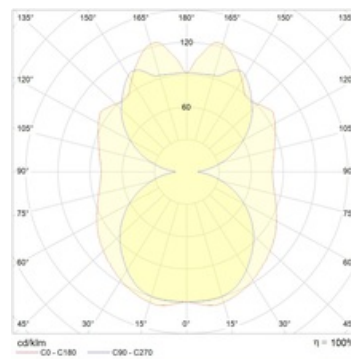

Светильник в сборе.

Габаритные характеристики

A	Длина	1400 мм
B	Ширина	280 мм
C	Высота	130 мм
D	Длина (установочная)	1100 мм
E	Ширина (установочная)	65 мм
	Вес	6,5 кг

Параметры

1	Артикул	1246000030
2	Тип ИС	LED
3	Световой поток	9500 лм
4	Мощность светильника	70 Вт
5	Энергоэффективность	136 лм/Вт
6	Индекс цветопередачи (CRI)	>80
7	Коррелированная цветовая температура (в сфере)	4000 К
8	Коэффициент мощности (cos φ)	> 0,95
9	Переменный/постоянный ток (AC/DC)	Нет
10	Диммирование	-
11	Напряжение питания	230 В
12	Класс защиты от поражения током	I
13	Электромагнитная совместимость (TP TC 020/2011)	Да
14	Климатическое исполнение	УХЛ4
15	Температурный режим	от +5 до +35 С
16	Цвет корпуса	Белый
17	Класс пожароопасности	П-III
18	Коэффициент пульсации	<5%
19	Степень защиты (IP)	IP40
20	Ударопрочность	IK02/0,2 Дж
21	Класс энергоэффективности	A+
22	Пусковой ток	35 А
23	Время импульса пускового тока	3 мкс
24	Блок аварийного питания	Нет
25	Угол рассеяния	D120
26	Гарантия	36 мес.
27	Время работы в аварийном режиме, ч.	-
28	Световой поток в аварийном режиме	-
29	Color of light	Белый