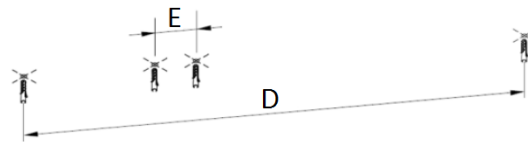

Установка

На потолок на подвесах

Конструкция

Рассеиватель крепится к металлической арматуре, внутри которой находится пускорегулирующая аппаратура.

Оптическая часть

Опаловый рассеиватель из полиэтилена

Package

Светильник в сборе.

Габаритные характеристики

A	Длина	1400 мм
B	Ширина	280 мм
C	Высота	130 мм
D	Длина (установочная)	1100 мм
E	Ширина (установочная)	65 мм
	Вес	6,5 кг

Параметры

1	Артикул	1246000030
2	Тип ИС	LED
3	Световой поток	9500 лм
4	Мощность светильника	70 Вт
5	Энергоэффективность	136 лм/Вт
6	Индекс цветопередачи (CRI)	>80
7	Коррелированная цветовая температура (в сфере)	4000 К
8	Коэффициент мощности (cos φ)	> 0,95
9	Переменный/постоянный ток (AC/DC)	Нет
10	Диммирование	-
11	Напряжение питания	230 В
12	Класс защиты от поражения током	I
13	Электромагнитная совместимость (TP TC 020/2011)	Да
14	Климатическое исполнение	УХЛ4
15	Температурный режим	от +5 до +35 С
16	Цвет корпуса	Белый
17	Класс пожароопасности	П-III
18	Коэффициент пульсации	<5%
19	Степень защиты (IP)	IP40
20	Ударопрочность	IK02/0,2 Дж
21	Класс энергоэффективности	A+
22	Пусковой ток	35 А
23	Время импульса пускового тока	3 мкс
24	Блок аварийного питания	Нет
25	Угол рассеяния	D120
26	Гарантия	36 мес.
27	Время работы в аварийном режиме, ч.	-
28	Световой поток в аварийном режиме	-
29	Color of light	Белый