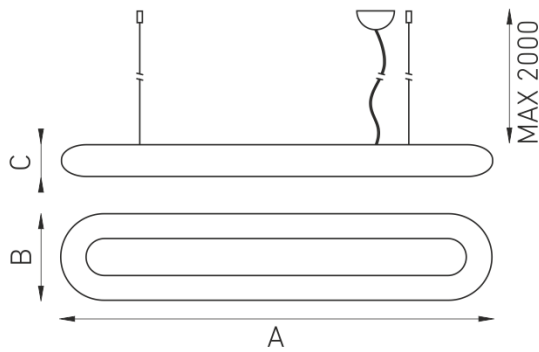

Установка

На потолок на подвесах

Конструкция

Рассеиватель крепится к металлической арматуре, внутри которой находится пускорегулирующая аппаратура.

Оптическая часть

Опаловый рассеиватель из полиэтилена

Package

Светильник в сборе.

Габаритные характеристики

A	Длина	1400 мм
B	Ширина	280 мм
C	Высота	130 мм
D	Длина (установочная)	1100 мм
E	Ширина (установочная)	65 мм
	Вес	6,5 кг

Параметры

1	Артикул	1246000030
2	Тип ИС	LED
3	Световой поток	9500 лм
4	Мощность светильника	70 Вт
5	Энергоэффективность	136 лм/Вт
6	Индекс цветопередачи (CRI)	>80
7	Коррелированная цветовая температура (в сфере)	4000 К
8	Коэффициент мощности (cos φ)	> 0,95
9	Переменный/постоянный ток (AC/DC)	Нет
10	Диммирование	-
11	Напряжение питания	230 В
12	Класс защиты от поражения током	I
13	Электромагнитная совместимость (TP TC 020/2011)	Да
14	Климатическое исполнение	УХЛ4
15	Температурный режим	от +5 до +35 С
16	Цвет корпуса	Белый
17	Класс пожароопасности	П-III
18	Коэффициент пульсации	<5%
19	Степень защиты (IP)	IP40
20	Ударопрочность	IK02/0,2 Дж
21	Класс энергоэффективности	A+
22	Пусковой ток	35 А
23	Время импульса пускового тока	3 мкс
24	Блок аварийного питания	Нет
25	Угол рассеяния	D120
26	Гарантия	36 мес.
27	Время работы в аварийном режиме, ч.	-
28	Световой поток в аварийном режиме	-
29	Color of light	Белый