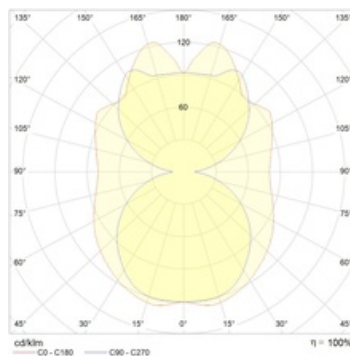

## Оптическая часть

Опаловый рассеиватель из полиэтилена

## Габаритные характеристики

A	Длина	1400 мм
B	Ширина	280 мм
C	Высота	130 мм
D	Длина (установочная)	1100 мм
E	Ширина (установочная)	65 мм
	Вес	6,5 кг