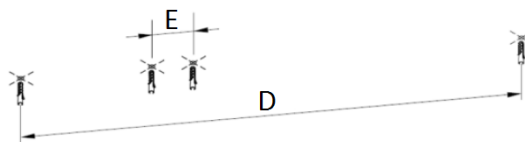

## Конструкция

Рассеиватель крепится к металлической арматуре, внутри которой находится пускорегулирующая аппаратура.

## Оптическая часть

Опаловый рассеиватель из полиэтилена

## Габаритные характеристики

A	Длина	1400 мм
B	Ширина	280 мм
C	Высота	130 мм
D	Длина (установочная)	1100 мм
E	Ширина (установочная)	65 мм
	Вес	6,5 кг