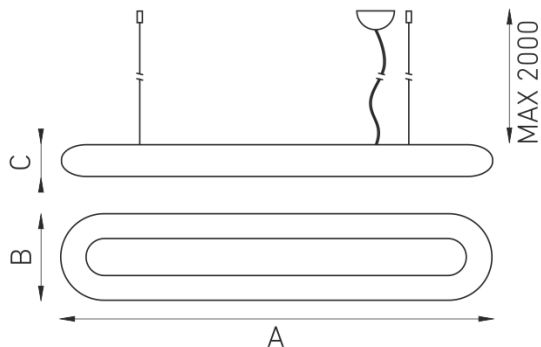

## Конструкция

Рассеиватель крепится к металлической арматуре, внутри которой находится пускорегулирующая аппаратура.

## Оптическая часть

Опаловый рассеиватель из полиэтилена

## Габаритные характеристики

A	Длина	1400 мм
B	Ширина	280 мм
C	Высота	130 мм
D	Длина (установочная)	1100 мм
E	Ширина (установочная)	65 мм
	Вес	6,5 кг