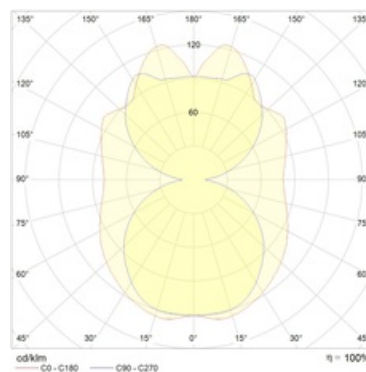

#### Оптическая часть

Опаловый рассеиватель из полиэтилена

#### Кривая силы света:

#### Габаритные характеристики:

<b>A</b>	<b>Длина</b>	<b>1400 мм</b>
<b>B</b>	<b>Ширина</b>	<b>280 мм</b>
<b>C</b>	<b>Высота</b>	<b>130 мм</b>
<b>D</b>	<b>Длина (установочная)</b>	<b>1100 мм</b>
<b>E</b>	<b>Ширина (установочная)</b>	<b>65 мм</b>
	<b>Вес</b>	<b>6,5 кг</b>