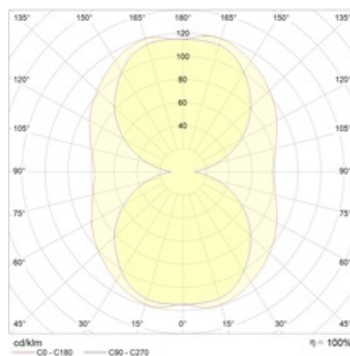

Светильник в сборе.

Габаритные характеристики

A	Длина	1400 мм
B	Ширина	280 мм
C	Высота	130 мм
D	Длина (установочная)	1100 мм
E	Ширина (установочная)	65 мм
	Вес	6,5 кг

Параметры

1	Артикул	1246000050
2	Тип ИС	LED
3	Световой поток	5000 лм
4	Мощность светильника	35 Вт
5	Энергоэффективность	143 лм/Вт
6	Индекс цветопередачи (CRI)	>80
7	Коррелированная цветовая температура (в сфере)	4000 К
8	Коэффициент мощности (cos φ)	> 0,95
9	Переменный/постоянный ток (AC/DC)	Нет
10	Диммирование	-
11	Напряжение питания	230 В
12	Класс защиты от поражения током	I
13	Электромагнитная совместимость (TP TC 020/2011)	Да
14	Климатическое исполнение	УХЛ4
15	Температурный режим	от +5 до +35 С
16	Цвет корпуса	Белый
17	Класс пожароопасности	П-III
18	Коэффициент пульсации	<5%
19	Степень защиты (IP)	IP40
20	Ударопрочность	IK02/0,2 Дж
21	Класс энергоэффективности	A++
22	Пусковой ток	35 А
23	Время импульса пускового тока	3 мкс
24	Блок аварийного питания	Нет
25	Угол рассеяния	D120
26	Гарантия	36 мес.
27	Время работы в аварийном режиме, ч.	-
28	Световой поток в аварийном режиме	-
29	Color of light	Белый