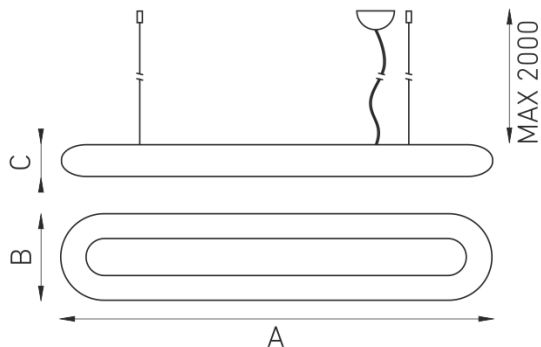

Установка

На потолок на подвесах

Конструкция

Рассеиватель крепится к металлической арматуре, внутри которой находится пускорегулирующая аппаратура.

Оптическая часть

Опаловый рассеиватель из полиэтилена

Package

Светильник в сборе.

Габаритные характеристики

A	Длина	1400 мм
B	Ширина	280 мм
C	Высота	130 мм
D	Длина (установочная)	1100 мм
E	Ширина (установочная)	65 мм
	Вес	6,5 кг

Параметры

1	Артикул	1246000050
2	Тип ИС	LED
3	Световой поток	5000 лм
4	Мощность светильника	35 Вт
5	Энергоэффективность	143 лм/Вт
6	Индекс цветопередачи (CRI)	>80
7	Коррелированная цветовая температура (в сфере)	4000 К
8	Коэффициент мощности (cos φ)	> 0,95
9	Переменный/постоянный ток (AC/DC)	Нет
10	Диммирование	-
11	Напряжение питания	230 В
12	Класс защиты от поражения током	I
13	Электромагнитная совместимость (TP TC 020/2011)	Да
14	Климатическое исполнение	УХЛ4
15	Температурный режим	от +5 до +35 С
16	Цвет корпуса	Белый
17	Класс пожароопасности	П-III
18	Коэффициент пульсации	<5%
19	Степень защиты (IP)	IP40
20	Ударопрочность	IK02/0,2 Дж
21	Класс энергоэффективности	A++
22	Пусковой ток	35 А
23	Время импульса пускового тока	3 мкс
24	Блок аварийного питания	Нет
25	Угол рассеяния	D120
26	Гарантия	36 мес.
27	Время работы в аварийном режиме, ч.	-
28	Световой поток в аварийном режиме	-
29	Color of light	Белый