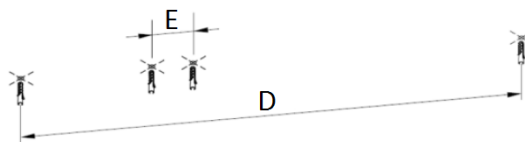

Установка

На потолок на подвесах

Конструкция

Рассеиватель крепится к металлической арматуре, внутри которой находится пускорегулирующая аппаратура.

Оптическая часть

Опаловый рассеиватель из полиэтилена

Package

Светильник в сборе.

Габаритные характеристики

A	Длина	1400 мм
B	Ширина	280 мм
C	Высота	130 мм
D	Длина (установочная)	1100 мм
E	Ширина (установочная)	65 мм
	Вес	6,5 кг

Параметры

1	Артикул	1246000050
2	Тип ИС	LED
3	Световой поток	5000 лм
4	Мощность светильника	35 Вт
5	Энергоэффективность	143 лм/Вт
6	Индекс цветопередачи (CRI)	>80
7	Коррелированная цветовая температура (в сфере)	4000 К
8	Коэффициент мощности (cos φ)	> 0,95
9	Переменный/постоянный ток (AC/DC)	Нет
10	Диммирование	-
11	Напряжение питания	230 В
12	Класс защиты от поражения током	I
13	Электромагнитная совместимость (TP TC 020/2011)	Да
14	Климатическое исполнение	УХЛ4
15	Температурный режим	от +5 до +35 С
16	Цвет корпуса	Белый
17	Класс пожароопасности	П-III
18	Коэффициент пульсации	<5%
19	Степень защиты (IP)	IP40
20	Ударопрочность	IK02/0,2 Дж
21	Класс энергоэффективности	A++
22	Пусковой ток	35 А
23	Время импульса пускового тока	3 мкс
24	Блок аварийного питания	Нет
25	Угол рассеяния	D120
26	Гарантия	36 мес.
27	Время работы в аварийном режиме, ч.	-
28	Световой поток в аварийном режиме	-
29	Color of light	Белый