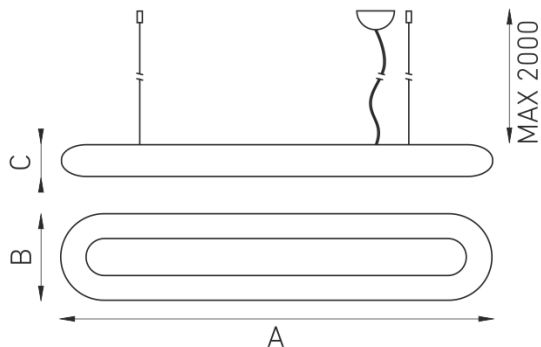

Установка

На потолок на подвесах

Конструкция

Рассеиватель крепится к металлической арматуре, внутри которой находится пускорегулирующая аппаратура.

Оптическая часть

Опаловый рассеиватель из полиэтилена

Package

Светильник в сборе.

Габаритные характеристики

A	Длина	1400 мм
B	Ширина	280 мм
C	Высота	130 мм
D	Длина (установочная)	1100 мм
E	Ширина (установочная)	65 мм
	Вес	6,5 кг

Параметры

1	Артикул	1246000040
2	Тип ИС	LED
3	Световой поток	4500 лм
4	Мощность светильника	35 Вт
5	Энергоэффективность	129 лм/Вт
6	Индекс цветопередачи (CRI)	>80
7	Коррелированная цветовая температура (в сфере)	3000 К
8	Коэффициент мощности (cos φ)	> 0,95
9	Переменный/постоянный ток (AC/DC)	Нет
10	Диммирование	-
11	Напряжение питания	230 В
12	Класс защиты от поражения током	I
13	Электромагнитная совместимость (TP TC 020/2011)	Да
14	Климатическое исполнение	УХЛ4
15	Температурный режим	от +5 до +35 С
16	Цвет корпуса	Белый
17	Класс пожароопасности	П-III
18	Коэффициент пульсации	<5%
19	Степень защиты (IP)	IP40
20	Ударопрочность	IK02/0,2 Дж
21	Класс энергоэффективности	A+
22	Пусковой ток	35 А
23	Время импульса пускового тока	3 мкс
24	Блок аварийного питания	Нет
25	Угол рассеяния	D120
26	Гарантия	36 мес.
27	Время работы в аварийном режиме, ч.	-
28	Световой поток в аварийном режиме	-
29	Color of light	Белый