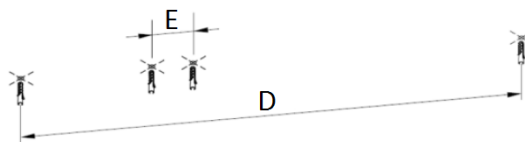

Установка

На потолок на подвесах

Конструкция

Рассеиватель крепится к металлической арматуре, внутри которой находится пускорегулирующая аппаратура.

Оптическая часть

Опаловый рассеиватель из полиэтилена

Package

Светильник в сборе.

Габаритные характеристики

A	Длина	1400 мм
B	Ширина	280 мм
C	Высота	130 мм
D	Длина (установочная)	1100 мм
E	Ширина (установочная)	65 мм
	Вес	6,5 кг

Параметры

1	Артикул	1246000040
2	Тип ИС	LED
3	Световой поток	4500 лм
4	Мощность светильника	35 Вт
5	Энергоэффективность	129 лм/Вт
6	Индекс цветопередачи (CRI)	>80
7	Коррелированная цветовая температура (в сфере)	3000 К
8	Коэффициент мощности (cos φ)	> 0,95
9	Переменный/постоянный ток (AC/DC)	Нет
10	Диммирование	-
11	Напряжение питания	230 В
12	Класс защиты от поражения током	I
13	Электромагнитная совместимость (TP TC 020/2011)	Да
14	Климатическое исполнение	УХЛ4
15	Температурный режим	от +5 до +35 С
16	Цвет корпуса	Белый
17	Класс пожароопасности	П-III
18	Коэффициент пульсации	<5%
19	Степень защиты (IP)	IP40
20	Ударопрочность	IK02/0,2 Дж
21	Класс энергоэффективности	A+
22	Пусковой ток	35 А
23	Время импульса пускового тока	3 мкс
24	Блок аварийного питания	Нет
25	Угол рассеяния	D120
26	Гарантия	36 мес.
27	Время работы в аварийном режиме, ч.	-
28	Световой поток в аварийном режиме	-
29	Color of light	Белый