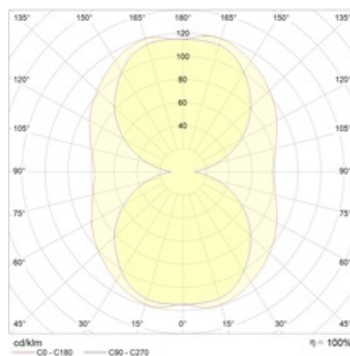

Светильник в сборе.

Габаритные характеристики

A	Длина	1400 мм
B	Ширина	280 мм
C	Высота	130 мм
D	Длина (установочная)	1100 мм
E	Ширина (установочная)	65 мм
	Вес	6,5 кг

Параметры

1	Артикул	1246000040
2	Тип ИС	LED
3	Световой поток	4500 лм
4	Мощность светильника	35 Вт
5	Энергоэффективность	129 лм/Вт
6	Индекс цветопередачи (CRI)	>80
7	Коррелированная цветовая температура (в сфере)	3000 К
8	Коэффициент мощности (cos φ)	> 0,95
9	Переменный/постоянный ток (AC/DC)	Нет
10	Диммирование	-
11	Напряжение питания	230 В
12	Класс защиты от поражения током	I
13	Электромагнитная совместимость (TP TC 020/2011)	Да
14	Климатическое исполнение	УХЛ4
15	Температурный режим	от +5 до +35 С
16	Цвет корпуса	Белый
17	Класс пожароопасности	П-III
18	Коэффициент пульсации	<5%
19	Степень защиты (IP)	IP40
20	Ударопрочность	IK02/0,2 Дж
21	Класс энергоэффективности	A+
22	Пусковой ток	35 А
23	Время импульса пускового тока	3 мкс
24	Блок аварийного питания	Нет
25	Угол рассеяния	D120
26	Гарантия	36 мес.
27	Время работы в аварийном режиме, ч.	-
28	Световой поток в аварийном режиме	-
29	Color of light	Белый