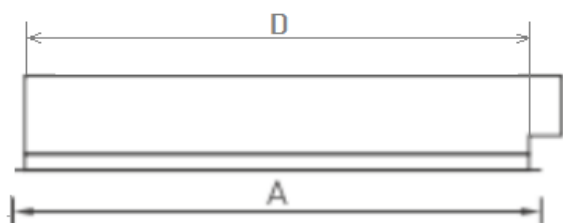

OWS/R 418 /595/ IP54/IP20 HF

Светильники OWS со степенью защиты IP54

Описание

Светильник OWS/R разработан для применения в помещениях с повышенной влажностью. Рамка рассеивателя крепится скрытыми пружинами, за счет чего поверхность светильника не имеет выступающих элементов, создающих условия для скопления пыли, и легко обрабатывается дезинфицирующими средствами.

Установка

Встраиваются в подвесные потолки типа Армстронг (светильники IP54/20 встраиваются в потолки из гипсокартона с помощью клипс —2905000110).

Конструкция

Цельнометаллический сварной корпус из листовой стали, покрытый белой порошковой краской. В корпусе установлена пускорегулирующая аппаратура. Для обеспечения степени защиты по периметру корпуса закреплен силиконовый уплотнитель.

Оптическая часть

Опаловый рассеиватель из ПММА в металлической рамке. Устанавливается в корпус скрытыми пружинами.

Package

Светильник в сборе.

Габаритные характеристики

A	Длина	595 мм
B	Ширина	595 мм
C	Высота	100 мм
D	Длина (установочная)	575 мм
E	Ширина (установочная)	575 мм
	Вес	8 кг