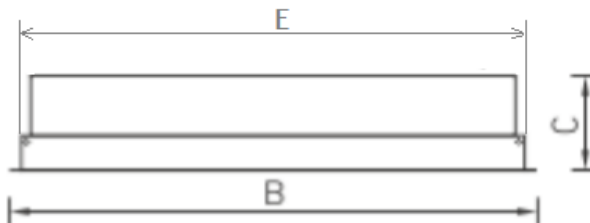

OWS/R 418 /595/ IP54/IP20 HF

Светильники OWS со степенью защиты IP54

Описание

Светильник OWS/R разработан для применения в помещениях с повышенной влажностью. Рамка рассеивателя крепится скрытыми пружинами, за счет чего поверхность светильника не имеет выступающих элементов, создающих условия для скопления пыли, и легко обрабатывается дезинфицирующими средствами.

Установка

Встраиваются в подвесные потолки типа Армстронг (светильники IP54/20 встраиваются в потолки из гипсокартона с помощью клипс —2905000110).

Конструкция

Цельнометаллический сварной корпус из листовой стали, покрытый белой порошковой краской. В корпусе установлена пускорегулирующая аппаратура. Для обеспечения степени защиты по периметру корпуса закреплен силиконовый уплотнитель.

Оптическая часть

Опаловый рассеиватель из ПММА в металлической рамке. Устанавливается в корпус скрытыми пружинами.

Package

Светильник в сборе.

Габаритные характеристики

A	Длина	595 мм
B	Ширина	595 мм
C	Высота	100 мм
D	Длина (установочная)	575 мм
E	Ширина (установочная)	575 мм
	Вес	8 кг