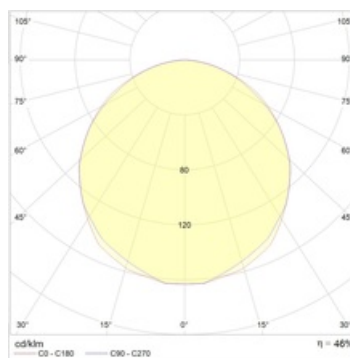

Оптическая часть

Опаловый рассеиватель из ПММА в металлической рамке. Устанавливается в корпус скрытыми пружинами.

Package

Светильник в сборе.

Габаритные характеристики

A	Длина	595 мм
B	Ширина	595 мм
C	Высота	100 мм
D	Длина (установочная)	575 мм
E	Ширина (установочная)	575 мм
	Вес	8 кг