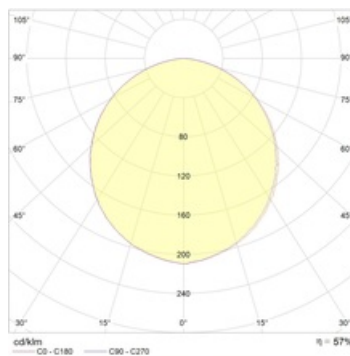

Оптическая часть

Опаловый рассеиватель из ПММА в металлической рамке. Устанавливается в корпус скрытыми пружинами.

Package

Светильник в сборе.

Габаритные характеристики

A	Длина	595 мм
B	Ширина	595 мм
C	Высота	100 мм
D	Длина (установочная)	575 мм
E	Ширина (установочная)	575 мм
	Вес	7,2 кг