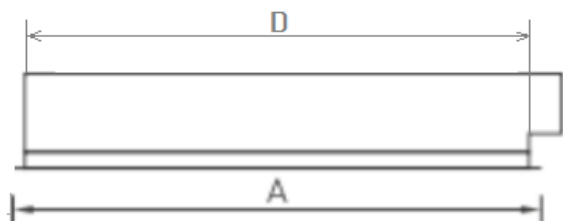

OWS/R 414 /595/ IP54/IP20

Светильники OWS со степенью защиты IP54

Описание

Светильник OWS/R разработан для применения в помещениях с повышенной влажностью. Рамка рассеивателя крепится скрытыми пружинами, за счет чего поверхность светильника не имеет выступающих элементов, создающих условия для скопления пыли, и легко обрабатывается дезинфицирующими средствами.

Установка

Встраиваются в подвесные потолки типа Армстронг (светильники IP54/20 встраиваются в потолки из гипсокартона с помощью клипс — 2905000110).

Конструкция

Цельнометаллический сварной корпус из листовой стали, покрытый белой порошковой краской. В корпусе установлена пускорегулирующая аппаратура. Для обеспечения степени защиты по периметру корпуса закреплен силиконовый уплотнитель.

Оптическая часть

Опаловый рассеиватель из ПММА в металлической рамке. Устанавливается в корпус скрытыми пружинами.

Package

Светильник в сборе.

Габаритные характеристики

A	Длина	595 мм
B	Ширина	595 мм
C	Высота	100 мм
D	Длина (установочная)	575 мм
E	Ширина (установочная)	575 мм
	Вес	7,2 кг