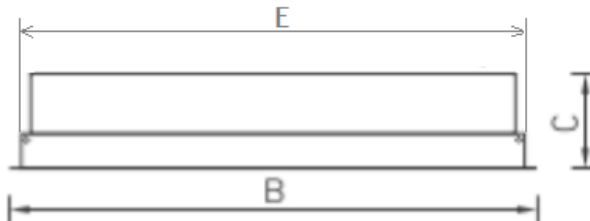

OWS/R 414 /595/ IP54/IP20

Светильники OWS со степенью защиты IP54

Описание

Светильник OWS/R разработан для применения в помещениях с повышенной влажностью. Рамка рассеивателя крепится скрытыми пружинами, за счет чего поверхность светильника не имеет выступающих элементов, создающих условия для скопления пыли, и легко обрабатывается дезинфицирующими средствами.

Установка

Встраиваются в подвесные потолки типа Армстронг (светильники IP54/20 встраиваются в потолки из гипсокартона с помощью клипс — 2905000110).

Конструкция

Цельнометаллический сварной корпус из листовой стали, покрытый белой порошковой краской. В корпусе установлена пускорегулирующая аппаратура. Для обеспечения степени защиты по периметру корпуса закреплен силиконовый уплотнитель.

Оптическая часть

Опаловый рассеиватель из ПММА в металлической рамке. Устанавливается в корпус скрытыми пружинами.

Package

Светильник в сборе.

Габаритные характеристики

A	Длина	595 мм
B	Ширина	595 мм
C	Высота	100 мм
D	Длина (установочная)	575 мм
E	Ширина (установочная)	575 мм
	Вес	7,2 кг