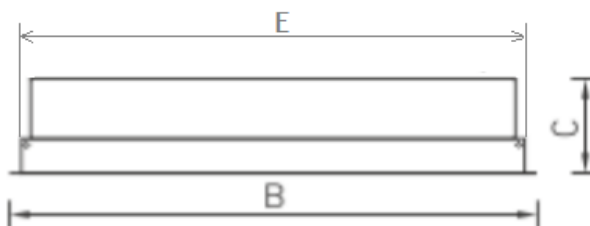

### Оптическая часть

Опаловый рассеиватель из ПММА в металлической рамке. Версия светильника mat комплектуется матовым, силикатным, терпированным стеклом. Устанавливается в корпус скрытыми пружинами.

### Габаритные характеристики

A	Длина	625 мм
B	Ширина	625 мм
C	Высота	95 мм
D	Длина (установочная)	570 мм
E	Ширина (установочная)	570 мм
	Вес	9 кг