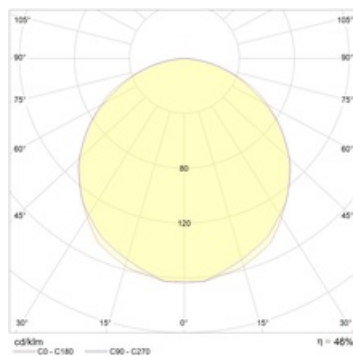

### Габаритные характеристики

A	Длина	625 мм
B	Ширина	625 мм
C	Высота	95 мм
D	Длина (установочная)	570 мм
E	Ширина (установочная)	570 мм
	Вес	9 кг