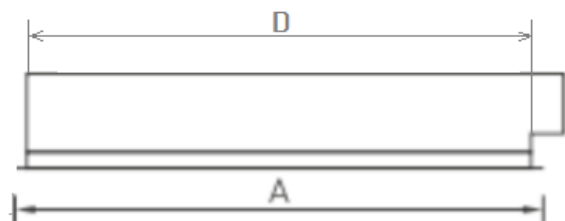

### Оптическая часть

Опаловый рассеиватель из ПММА в металлической рамке. Версия светильника mat комплектуется матовым, силикатным, терпированным стеклом. Устанавливается в корпус скрытыми пружинами.

### Габаритные характеристики

A	Длина	625 мм
B	Ширина	625 мм
C	Высота	95 мм
D	Длина (установочная)	570 мм
E	Ширина (установочная)	570 мм
	Вес	9 кг