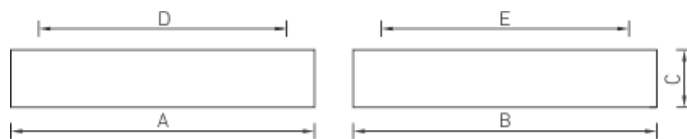

OWP/S 418 /595x615/ IP54/IP54

Светильники OWP со степенью защиты IP54

Описание

Светильник разработан для крепления на опорную поверхность потолка или стены, в помещениях с повышенной влажностью.

Установка

Крепление на поверхность потолка.

Конструкция

Цельнометаллический сварной корпус из листовой стали, покрытый белой порошковой краской. В корпусе установлена пускорегулирующая аппаратура. По периметру корпуса закреплен силиконовый уплотнитель.

Оптическая часть

Опаловый рассеиватель из ПММА в металлической рамке. Версия светильника мат комплектуется матовым, силикатным, терперированным стеклом. Устанавливается в корпус на винтах.

Package

Светильник в сборе.

Габаритные характеристики

A	Длина	615 мм
B	Ширина	595 мм
C	Высота	100 мм
D	Длина (установочная)	480 мм
E	Ширина (установочная)	440 мм
	Вес	6,1 кг

Параметры

1	Артикул	1375000170
2	Тип ИС	ЛЛ
3	Цоколь	G13
4	Кол-во ламп	4
5	Мощность светильника	72 Вт
6	Балласт	ЭмПРА
7	Диммирование	-
8	Коэффициент мощности (cos φ)	> 0,85
9	Переменный/постоянный ток (AC/DC)	Нет
10	Напряжение питания	230 В
11	Класс защиты от поражения током	I
12	Электромагнитная совместимость (ТР ТС 020/2011)	Да
13	Климатическое исполнение	УХЛ2
14	Температурный режим	от -20 до +40 С
15	Цвет корпуса	Белый
16	Класс пожароопасности	-
17	Коэффициент пульсации	<5%
18	Степень защиты (IP)	IP54
19	Ударпрочность	IK08/6,5 Дж
20	Класс энергоэффективности	A
21	Блок аварийного питания	Нет
22	Угол рассеяния	-
23	Гарантия	36 мес.