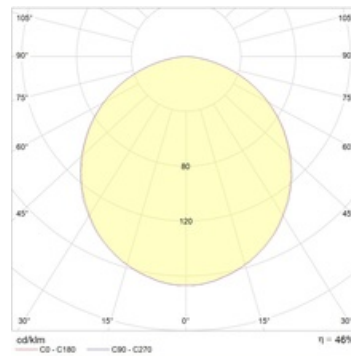

Габаритные характеристики

A	Длина	615 мм
B	Ширина	595 мм
C	Высота	100 мм
D	Длина (установочная)	480 мм
E	Ширина (установочная)	440 мм
	Вес	6,1 кг

Параметры

1	Артикул	1375000170
2	Тип ИС	ЛЛ
3	Цоколь	G13
4	Кол-во ламп	4
5	Мощность светильника	72 Вт
6	Балласт	ЭмПРА
7	Диммирование	-
8	Коэффициент мощности (cos φ)	> 0,85
9	Переменный/постоянный ток (AC/DC)	Нет
10	Напряжение питания	230 В
11	Класс защиты от поражения током	I
12	Электромагнитная совместимость (ТР ТС 020/2011)	Да
13	Климатическое исполнение	УХЛ2
14	Температурный режим	от -20 до +40 С
15	Цвет корпуса	Белый
16	Класс пожароопасности	-
17	Коэффициент пульсации	<5%
18	Степень защиты (IP)	IP54
19	Ударпрочность	IK08/6,5 Дж
20	Класс энергоэффективности	A
21	Блок аварийного питания	Нет
22	Угол рассеяния	-
23	Гарантия	36 мес.