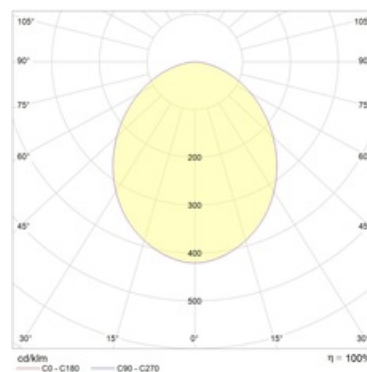

Package

Светильник в сборе. Индекс цветопередачи >90 под заказ.

Изображение:

Кривая силы света:

Габаритные характеристики:

A	Длина	625 мм
B	Ширина	625 мм
C	Высота	97 мм
D	Длина (установочная)	575 мм
E	Ширина (установочная)	575 мм
	Вес	8 кг