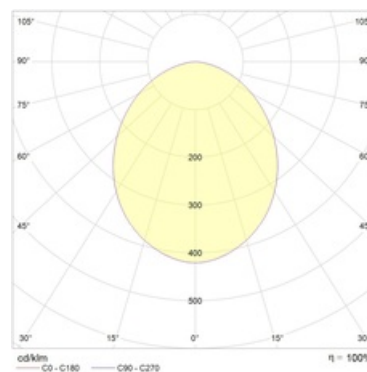

Package

Светильник в сборе. Индекс цветопередачи >90 под заказ.

Изображение:

Кривая силы света:

Габаритные характеристики:

A	Длина	625 мм
B	Ширина	625 мм
C	Высота	97 мм
D	Длина (установочная)	575 мм
E	Ширина (установочная)	575 мм
	Вес	8 кг