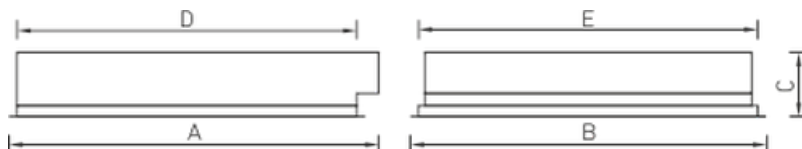

Package

Светильник в сборе. Индекс цветопередачи >90 под заказ.

Изображение:

Кривая силы света:

Габаритные характеристики:

A	Длина	625 мм
B	Ширина	625 мм
C	Высота	97 мм
D	Длина (установочная)	575 мм
E	Ширина (установочная)	575 мм
	Вес	8 кг