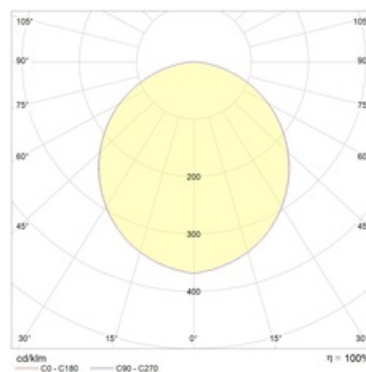

Package

Светильник в сборе. Индекс цветопередачи >90 под заказ.

Изображение:

Кривая силы света:

Габаритные характеристики:

A	Длина	595 мм
B	Ширина	595 мм
C	Высота	95 мм
D	Длина (установочная)	575 мм
E	Ширина (установочная)	575 мм
	Вес	6,2 кг