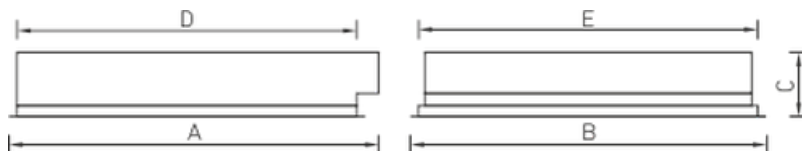

Package

Светильник в сборе. Индекс цветопередачи >90 под заказ.

Изображение:

Кривая силы света:

Габаритные характеристики:

A	Длина	595 мм
B	Ширина	595 мм
C	Высота	95 мм
D	Длина (установочная)	575 мм
E	Ширина (установочная)	575 мм
	Вес	6,2 кг