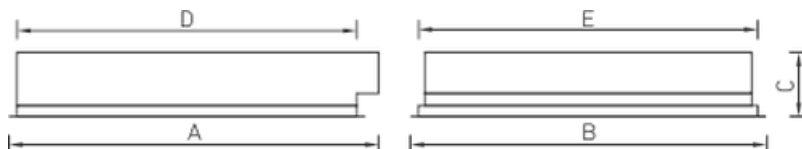

Package

Светильник в сборе. Индекс цветопередачи >90 под заказ.

Изображение:

Кривая силы света:

Габаритные характеристики:

A	Длина	595 мм
B	Ширина	595 мм
C	Высота	95 мм
D	Длина (установочная)	575 мм
E	Ширина (установочная)	575 мм
	Вес	5,9 кг