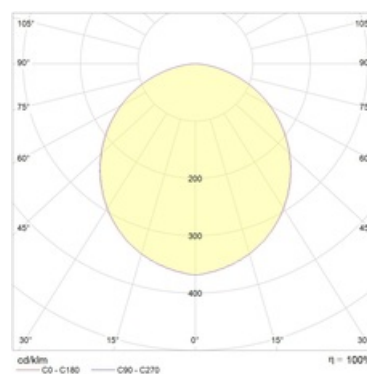

Package

Светильник в сборе. Индекс цветопередачи >90 под заказ.

Изображение:

Кривая силы света:

Габаритные характеристики:

A	Длина	595 мм
B	Ширина	595 мм
C	Высота	95 мм
D	Длина (установочная)	575 мм
E	Ширина (установочная)	575 мм
	Вес	5,9 кг