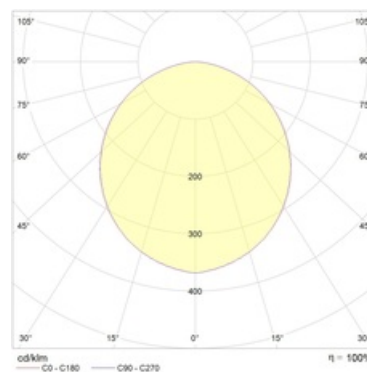

Package

Светильник в сборе. Индекс цветопередачи >90 под заказ.

Изображение:

Кривая силы света:

Габаритные характеристики:

A	Длина	595 мм
B	Ширина	595 мм
C	Высота	116 мм
D	Длина (установочная)	575 мм
E	Ширина (установочная)	575 мм
	Вес	6,5 кг