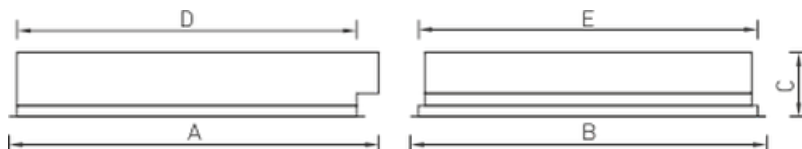

Package

Светильник в сборе. Индекс цветопередачи >90 под заказ.

Изображение:

Кривая силы света:

Габаритные характеристики:

A	Длина	595 мм
B	Ширина	595 мм
C	Высота	116 мм
D	Длина (установочная)	575 мм
E	Ширина (установочная)	575 мм
	Вес	6,5 кг