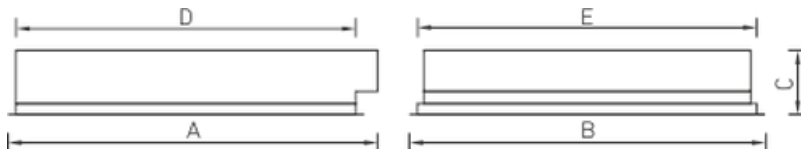

#### Габаритные характеристики:

A	Длина	595 мм
B	Ширина	595 мм
C	Высота	116 мм
D	Длина (установочная)	575 мм
E	Ширина (установочная)	575 мм
	Вес	5,9 кг