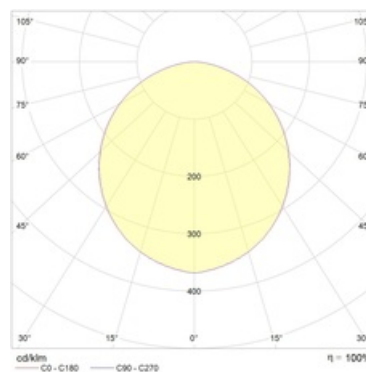

#### Кривая силы света:

#### Габаритные характеристики:

A	Длина	595 мм
B	Ширина	595 мм
C	Высота	116 мм
D	Длина (установочная)	575 мм
E	Ширина (установочная)	575 мм
	Вес	5,9 кг