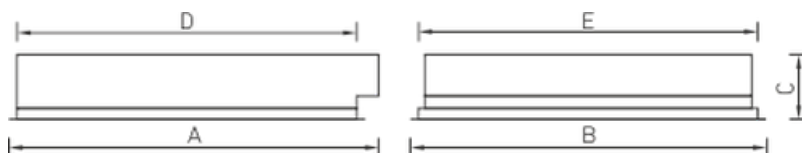

Установка

Встраиваются в подвесные потолки типа Армстронг (светильники IP54/20 встраиваются в потолки из гипсокартона с помощью клипс. Код заказа клипс — 2905000110).

Конструкция

Цельнометаллический сварной корпус из листовой стали, покрытый белой порошковой краской. В корпусе установлена пускорегулирующая аппаратура. По периметру корпуса закреплен силиконовый уплотнитель.

Оптическая часть

Опаловый рассеиватель из ПММА в металлической рамке. Версия светильника mat комплектуется матовым, силикатным, темперированным стеклом. Устанавливается в корпус на винтах.

Package

Светильник в сборе.

Изображение:

Кривая силы света:

Габаритные характеристики:

A	Длина	1235 мм
B	Ширина	595 мм
C	Высота	105 мм
D	Длина (установочная)	1195 мм
E	Ширина (установочная)	517 мм
Вес		9,8 кг

Параметры

1	Артикул	1373001390
2	Тип ИС	ЛЛ
3	Цоколь	G13
4	Кол-во ламп	4
5	Мощность светильника	144 Вт
6	Балласт	ЭПРА
7	Диммирование	-
8	Коэффициент мощности (cos φ)	> 0,96
9	Переменный/постоянный ток (AC/DC)	Да
10	Напряжение питания	230 В
11	Класс защиты от поражения током	I
12	Электромагнитная совместимость (ТР ТС 020/2011)	Да
13	Климатическое исполнение	УХЛ2
14	Температурный режим	от -20 до +40 С
15	Цвет корпуса	Белый
16	Класс пожароопасности	-
17	Коэффициент пульсации	<5%
18	Степень защиты (IP)	IP54
19	Ударопрочность	IK02/0,2 Дж
20	Класс энергоэффективности	A
21	Блок аварийного питания	Нет
22	Угол обзора	-
23	Гарантия	36 мес.