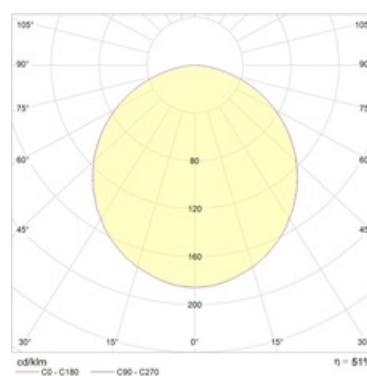

Изображение:

Кривая силы света:

Габаритные характеристики:

A	Длина	1235 мм
B	Ширина	595 мм
C	Высота	105 мм
D	Длина (установочная)	1195 мм
E	Ширина (установочная)	517 мм
Вес		9,8 кг

Параметры

1	Артикул	1373001390
2	Тип ИС	ЛЛ
3	Цоколь	G13
4	Кол-во ламп	4
5	Мощность светильника	144 Вт
6	Балласт	ЭПРА
7	Диммирование	-
8	Коэффициент мощности (cos φ)	> 0,96
9	Переменный/постоянный ток (AC/DC)	Да
10	Напряжение питания	230 В
11	Класс защиты от поражения током	I
12	Электромагнитная совместимость (ТР ТС 020/2011)	Да
13	Климатическое исполнение	УХЛ2
14	Температурный режим	от -20 до +40 С
15	Цвет корпуса	Белый
16	Класс пожароопасности	-
17	Коэффициент пульсации	<5%
18	Степень защиты (IP)	IP54
19	Ударопрочность	IK02/0,2 Дж
20	Класс энергоэффективности	A
21	Блок аварийного питания	Нет
22	Угол обзора	-
23	Гарантия	36 мес.