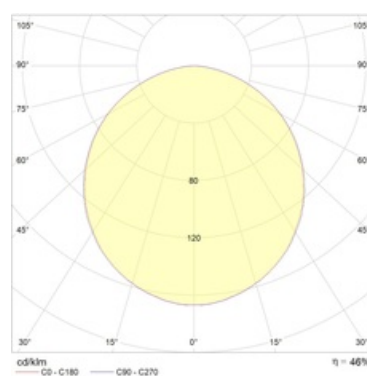

Изображение:

Кривая силы света:

Габаритные характеристики:

A	Длина	595 мм
B	Ширина	620 мм
C	Высота	115 мм
D	Длина (установочная)	595 мм
E	Ширина (установочная)	595 мм
Вес		6,9 кг

Параметры

1	Артикул	1373001680
2	Тип ИС	ЛЛ
3	Цоколь	G13
4	Кол-во ламп	4
5	Мощность светильника	72 Вт
6	Балласт	ЭПРА 1-10В
7	Диммирование	Протокол 1-10 V
8	Коэффициент мощности (cos φ)	> 0,85
9	Переменный/постоянный ток (AC/DC)	Да
10	Напряжение питания	230 В
11	Класс защиты от поражения током	I
12	Электромагнитная совместимость (ТР ТС 020/2011)	Да
13	Климатическое исполнение	УХЛ2
14	Температурный режим	от -20 до +40 С
15	Цвет корпуса	Белый
16	Класс пожароопасности	П-II,IIa
17	Коэффициент пульсации	<5%
18	Степень защиты (IP)	IP54
19	Ударпрочность	IK02/0,2 Дж
20	Класс энергоэффективности	A
21	Блок аварийного питания	Нет
22	Угол обзора	-
23	Гарантия	36 мес.