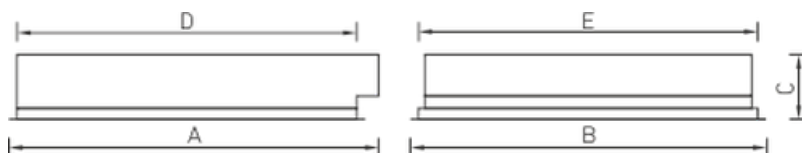

Установка

Встраиваются в подвесные потолки типа Армстронг (светильники IP54/20 встраиваются в потолки из гипсокартона с помощью клипс. Код заказа клипс — 2905000110).

Конструкция

Цельнометаллический сварной корпус из листовой стали, покрытый белой порошковой краской. В корпусе установлена пускорегулирующая аппаратура. По периметру корпуса закреплен силиконовый уплотнитель.

Оптическая часть

Опаловый рассеиватель из ПММА в металлической рамке. Версия светильника mat комплектуется матовым, силикатным, темперированным стеклом. Устанавливается в корпус на винтах.

Package

Светильник в сборе.

Изображение:

Кривая силы света:

Габаритные характеристики:

A	Длина	595 мм
B	Ширина	620 мм
C	Высота	115 мм
D	Длина (установочная)	595 мм
E	Ширина (установочная)	595 мм
Вес		6,9 кг

Параметры

1	Артикул	1373001680
2	Тип ИС	ЛЛ
3	Цоколь	G13
4	Кол-во ламп	4
5	Мощность светильника	72 Вт
6	Балласт	ЭПРА 1-10В
7	Диммирование	Протокол 1-10 V
8	Коэффициент мощности (cos φ)	> 0,85
9	Переменный/постоянный ток (AC/DC)	Да
10	Напряжение питания	230 В
11	Класс защиты от поражения током	I
12	Электромагнитная совместимость (ТР ТС 020/2011)	Да
13	Климатическое исполнение	УХЛ2
14	Температурный режим	от -20 до +40 С
15	Цвет корпуса	Белый
16	Класс пожароопасности	П-II,IIa
17	Коэффициент пульсации	<5%
18	Степень защиты (IP)	IP54
19	Ударпрочность	IK02/0,2 Дж
20	Класс энергоэффективности	A
21	Блок аварийного питания	Нет
22	Угол обзора	-
23	Гарантия	36 мес.