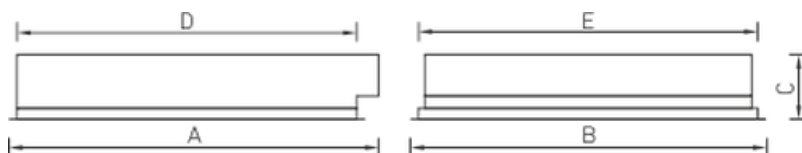

#### Габаритные характеристики:

A	Длина	595 мм
B	Ширина	620 мм
C	Высота	115 мм
D	Длина (установочная)	575 мм
E	Ширина (установочная)	575 мм
Вес		7,3 кг