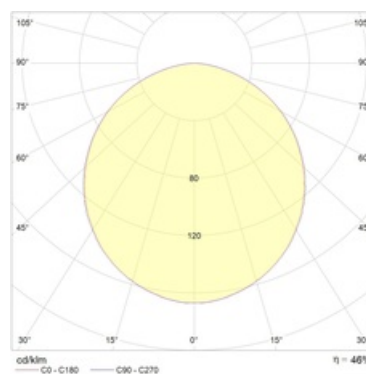

#### Кривая силы света:

#### Габаритные характеристики:

A	Длина	595 мм
B	Ширина	620 мм
C	Высота	115 мм
D	Длина (установочная)	575 мм
E	Ширина (установочная)	575 мм
Вес		7,3 кг