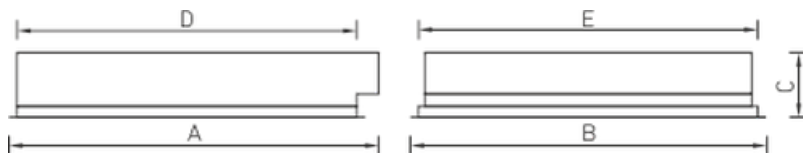

Установка

Встраиваются в подвесные потолки типа Армстронг (светильники IP54/20 встраиваются в потолки из гипсокартона с помощью клипс. Код заказа клипс — 2905000110).

Конструкция

Цельнометаллический сварной корпус из листовой стали, покрытый белой порошковой краской. В корпусе установлена пускорегулирующая аппаратура. По периметру корпуса закреплен силиконовый уплотнитель.

Оптическая часть

Опаловый рассеиватель из ПММА в металлической рамке. Версия светильника mat комплектуется матовым, силикатным, темперируемым стеклом. Устанавливается в корпус на винтах.

Package

Светильник в сборе.

Изображение:

Кривая силы света:

Габаритные характеристики:

A	Длина	595 мм
B	Ширина	620 мм
C	Высота	115 мм
D	Длина (установочная)	575 мм
E	Ширина (установочная)	575 мм
	Вес	8,0 кг

Параметры

1	Артикул	1373000160
2	Тип ИС	ЛЛ
3	Цоколь	G13
4	Кол-во ламп	4
5	Мощность светильника	72 Вт
6	Балласт	ЭПРА
7	Диммирование	-
8	Коэффициент мощности (cos φ)	> 0,96
9	Переменный/постоянный ток (AC/DC)	Да
10	Напряжение питания	230 В
11	Класс защиты от поражения током	I
12	Электромагнитная совместимость (ТР ТС 020/2011)	Да
13	Климатическое исполнение	УХЛ2
14	Температурный режим	от 0 до +40 С
15	Цвет корпуса	Белый
16	Класс пожароопасности	-
17	Коэффициент пульсации	<5%
18	Степень защиты (IP)	IP54
19	Ударопрочность	IK02/0,2 Дж
20	Класс энергоэффективности	A
21	Блок аварийного питания	Да
22	Угол обзора	-
23	Гарантия	36 мес.