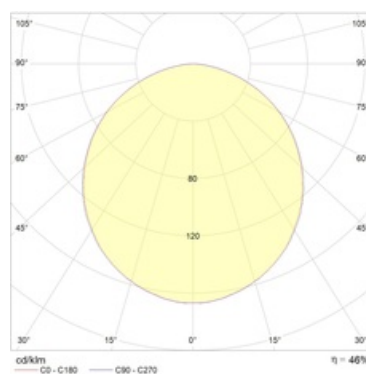

Изображение:

Кривая силы света:

Габаритные характеристики:

A	Длина	595 мм
B	Ширина	620 мм
C	Высота	115 мм
D	Длина (установочная)	575 мм
E	Ширина (установочная)	575 мм
	Вес	8,0 кг

Параметры

1	Артикул	1373000160
2	Тип ИС	ЛЛ
3	Цоколь	G13
4	Кол-во ламп	4
5	Мощность светильника	72 Вт
6	Балласт	ЭПРА
7	Диммирование	-
8	Коэффициент мощности (cos φ)	> 0,96
9	Переменный/постоянный ток (AC/DC)	Да
10	Напряжение питания	230 В
11	Класс защиты от поражения током	I
12	Электромагнитная совместимость (ТР ТС 020/2011)	Да
13	Климатическое исполнение	УХЛ2
14	Температурный режим	от 0 до +40 С
15	Цвет корпуса	Белый
16	Класс пожароопасности	-
17	Коэффициент пульсации	<5%
18	Степень защиты (IP)	IP54
19	Ударопрочность	IK02/0,2 Дж
20	Класс энергоэффективности	A
21	Блок аварийного питания	Да
22	Угол обзора	-
23	Гарантия	36 мес.