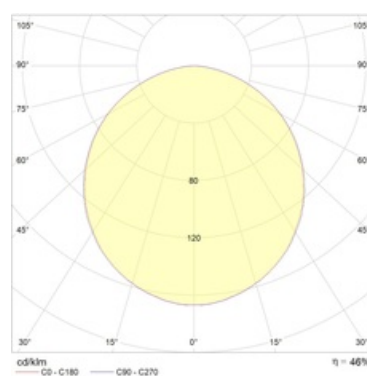

Изображение:

Кривая силы света:

Габаритные характеристики:

A	Длина	595 мм
B	Ширина	620 мм
C	Высота	115 мм
D	Длина (установочная)	575 мм
E	Ширина (установочная)	575 мм
	Вес	8,0 кг

Параметры

1	Артикул	1373000170
2	Тип ИС	ЛЛ
3	Цоколь	G13
4	Кол-во ламп	4
5	Мощность светильника	72 Вт
6	Балласт	ЭПРА
7	Диммирование	-
8	Коэффициент мощности (cos φ)	> 0,96
9	Переменный/постоянный ток (AC/DC)	Да
10	Напряжение питания	230 В
11	Класс защиты от поражения током	I
12	Электромагнитная совместимость (ТР ТС 020/2011)	Да
13	Климатическое исполнение	УХЛ2
14	Температурный режим	от 0 до +40 С
15	Цвет корпуса	Белый
16	Класс пожароопасности	П-I,II,IIa,III
17	Коэффициент пульсации	<5%
18	Степень защиты (IP)	IP54
19	Ударопрочность	IK02/0,2 Дж
20	Класс энергоэффективности	A
21	Блок аварийного питания	Да
22	Угол обзора	-
23	Гарантия	36 мес.