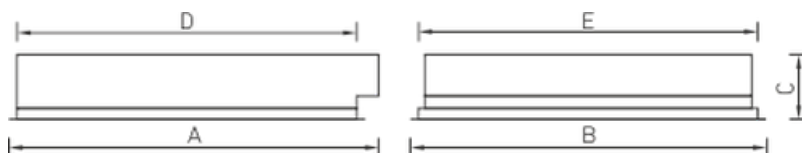

Установка

Встраиваются в подвесные потолки типа Армстронг (светильники IP54/20 встраиваются в потолки из гипсокартона с помощью клипс. Код заказа клипс — 2905000110).

Конструкция

Цельнометаллический сварной корпус из листовой стали, покрытый белой порошковой краской. В корпусе установлена пускорегулирующая аппаратура. По периметру корпуса закреплен силиконовый уплотнитель.

Оптическая часть

Опаловый рассеиватель из ПММА в металлической рамке. Версия светильника mat комплектуется матовым, силикатным, темперированным стеклом. Устанавливается в корпус на винтах.

Package

Светильник в сборе.

Изображение:

Кривая силы света:

Габаритные характеристики:

A	Длина	595 мм
B	Ширина	620 мм
C	Высота	115 мм
D	Длина (установочная)	575 мм
E	Ширина (установочная)	575 мм
	Вес	8,0 кг

Параметры

1	Артикул	1373000170
2	Тип ИС	ЛЛ
3	Цоколь	G13
4	Кол-во ламп	4
5	Мощность светильника	72 Вт
6	Балласт	ЭПРА
7	Диммирование	-
8	Коэффициент мощности (cos φ)	> 0,96
9	Переменный/постоянный ток (AC/DC)	Да
10	Напряжение питания	230 В
11	Класс защиты от поражения током	I
12	Электромагнитная совместимость (ТР ТС 020/2011)	Да
13	Климатическое исполнение	УХЛ2
14	Температурный режим	от 0 до +40 С
15	Цвет корпуса	Белый
16	Класс пожароопасности	П-I,II,IIa,III
17	Коэффициент пульсации	<5%
18	Степень защиты (IP)	IP54
19	Ударопрочность	IK02/0,2 Дж
20	Класс энергоэффективности	A
21	Блок аварийного питания	Да
22	Угол обзора	-
23	Гарантия	36 мес.