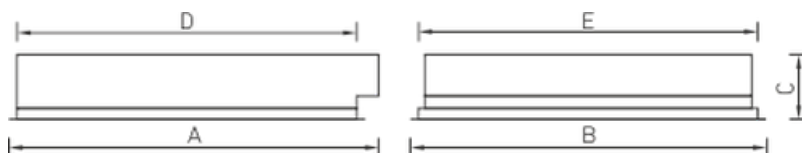

Установка

Встраиваются в подвесные потолки типа Армстронг (светильники IP54/20 встраиваются в потолки из гипсокартона с помощью клипс. Код заказа клипс — 2905000110).

Конструкция

Цельнометаллический сварной корпус из листовой стали, покрытый белой порошковой краской. В корпусе установлена пускорегулирующая аппаратура. По периметру корпуса закреплен силиконовый уплотнитель.

Оптическая часть

Опаловый рассеиватель из ПММА в металлической рамке. Версия светильника mat комплектуется матовым, силикатным, темперированным стеклом. Устанавливается в корпус на винтах.

Package

Светильник в сборе.

Изображение:

Кривая силы света:

Габаритные характеристики:

A	Длина	595 мм
B	Ширина	620 мм
C	Высота	115 мм
D	Длина (установочная)	575 мм
E	Ширина (установочная)	575 мм
Вес		8,1 кг

Параметры

1	Артикул	1373000150
2	Тип ИС	ЛЛ
3	Цоколь	G13
4	Кол-во ламп	4
5	Мощность светильника	72 Вт
6	Балласт	ЭмПРА
7	Диммирование	-
8	Коэффициент мощности (cos φ)	> 0,85
9	Переменный/постоянный ток (AC/DC)	Нет
10	Напряжение питания	230 В
11	Класс защиты от поражения током	I
12	Электромагнитная совместимость (ТР ТС 020/2011)	Да
13	Климатическое исполнение	УХЛ2
14	Температурный режим	от 0 до +40 С
15	Цвет корпуса	Белый
16	Класс пожароопасности	-
17	Коэффициент пульсации	<5%
18	Степень защиты (IP)	IP54
19	Ударопрочность	IK02/0,2 Дж
20	Класс энергоэффективности	A
21	Блок аварийного питания	Да
22	Угол обзора	-
23	Гарантия	36 мес.