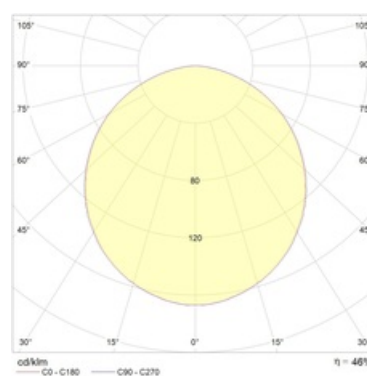

Изображение:

Кривая силы света:

Габаритные характеристики:

A	Длина	595 мм
B	Ширина	620 мм
C	Высота	115 мм
D	Длина (установочная)	575 мм
E	Ширина (установочная)	575 мм
Вес		8,1 кг

Параметры

1	Артикул	1373000150
2	Тип ИС	ЛЛ
3	Цоколь	G13
4	Кол-во ламп	4
5	Мощность светильника	72 Вт
6	Балласт	ЭмПРА
7	Диммирование	-
8	Коэффициент мощности (cos φ)	> 0,85
9	Переменный/постоянный ток (AC/DC)	Нет
10	Напряжение питания	230 В
11	Класс защиты от поражения током	I
12	Электромагнитная совместимость (ТР ТС 020/2011)	Да
13	Климатическое исполнение	УХЛ2
14	Температурный режим	от 0 до +40 С
15	Цвет корпуса	Белый
16	Класс пожароопасности	-
17	Коэффициент пульсации	<5%
18	Степень защиты (IP)	IP54
19	Ударопрочность	IK02/0,2 Дж
20	Класс энергоэффективности	A
21	Блок аварийного питания	Да
22	Угол обзора	-
23	Гарантия	36 мес.