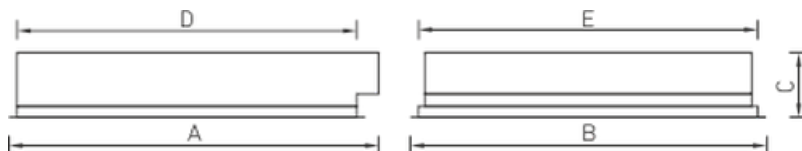

Установка

Встраиваются в подвесные потолки типа Армстронг (светильники IP54/20 встраиваются в потолки из гипсокартона с помощью клипс. Код заказа клипс — 2905000110).

Конструкция

Цельнометаллический сварной корпус из листовой стали, покрытый белой порошковой краской. В корпусе установлена пускорегулирующая аппаратура. По периметру корпуса закреплен силиконовый уплотнитель.

Оптическая часть

Опаловый рассеиватель из ПММА в металлической рамке. Версия светильника mat комплектуется матовым, силикатным, темперированным стеклом. Устанавливается в корпус на винтах.

Package

Светильник в сборе.

Изображение:

Кривая силы света:

Габаритные характеристики:

A	Длина	595 мм
B	Ширина	620 мм
C	Высота	115 мм
D	Длина (установочная)	575 мм
E	Ширина (установочная)	575 мм
Вес		6,9 кг

Параметры

1	Артикул	1373001121
2	Тип ИС	ЛЛ
3	Цоколь	G13
4	Кол-во ламп	4
5	Мощность светильника	72 Вт
6	Балласт	ЭПРА
7	Диммирование	-
8	Коэффициент мощности (cos φ)	> 0,96
9	Переменный/постоянный ток (AC/DC)	Да
10	Напряжение питания	230 В
11	Класс защиты от поражения током	I
12	Электромагнитная совместимость (ТР ТС 020/2011)	Да
13	Климатическое исполнение	УХЛ4
14	Температурный режим	от +5 до +35 С
15	Цвет корпуса	Белый
16	Класс пожароопасности	-
17	Коэффициент пульсации	<5%
18	Степень защиты (IP)	IP54/IP20
19	Ударпрочность	IK02/0,2 Дж
20	Класс энергоэффективности	A
21	Блок аварийного питания	Нет
22	Угол обзора	-
23	Гарантия	36 мес.