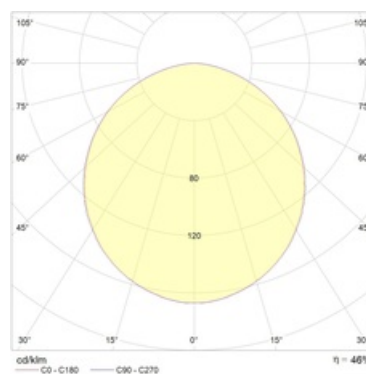

Изображение:

Кривая силы света:

Габаритные характеристики:

A	Длина	595 мм
B	Ширина	620 мм
C	Высота	115 мм
D	Длина (установочная)	575 мм
E	Ширина (установочная)	575 мм
Вес		6,9 кг

Параметры

1	Артикул	1373001121
2	Тип ИС	ЛЛ
3	Цоколь	G13
4	Кол-во ламп	4
5	Мощность светильника	72 Вт
6	Балласт	ЭПРА
7	Диммирование	-
8	Коэффициент мощности (cos φ)	> 0,96
9	Переменный/постоянный ток (AC/DC)	Да
10	Напряжение питания	230 В
11	Класс защиты от поражения током	I
12	Электромагнитная совместимость (ТР ТС 020/2011)	Да
13	Климатическое исполнение	УХЛ4
14	Температурный режим	от +5 до +35 С
15	Цвет корпуса	Белый
16	Класс пожароопасности	-
17	Коэффициент пульсации	<5%
18	Степень защиты (IP)	IP54/IP20
19	Ударпрочность	IK02/0,2 Дж
20	Класс энергоэффективности	A
21	Блок аварийного питания	Нет
22	Угол обзора	-
23	Гарантия	36 мес.