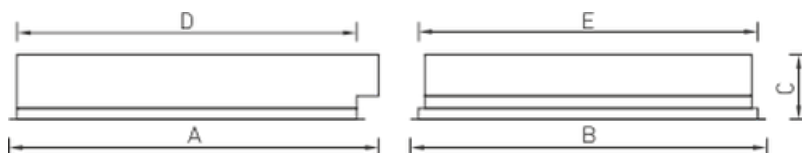

#### Габаритные характеристики:

A	Длина	595 мм
B	Ширина	620 мм
C	Высота	115 мм
D	Длина (установочная)	575 мм
E	Ширина (установочная)	575 мм
Вес		6,9 кг