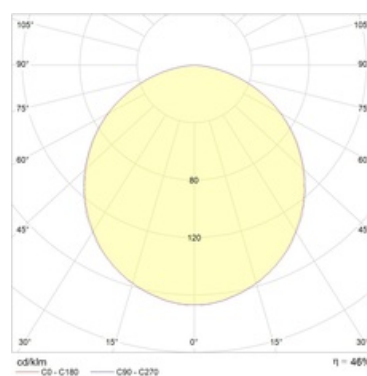

#### Кривая силы света:

#### Габаритные характеристики:

A	Длина	595 мм
B	Ширина	620 мм
C	Высота	115 мм
D	Длина (установочная)	575 мм
E	Ширина (установочная)	575 мм
Вес		6,9 кг