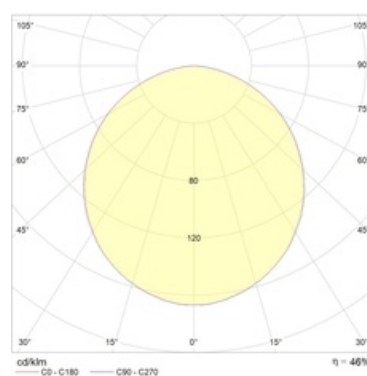

Изображение:

Кривая силы света:

Габаритные характеристики:

A	Длина	595 мм
B	Ширина	620 мм
C	Высота	115 мм
D	Длина (установочная)	575 мм
E	Ширина (установочная)	575 мм
Вес		7,8 кг

Параметры

1	Артикул	1373001160
2	Тип ИС	ЛЛ
3	Цоколь	G13
4	Кол-во ламп	4
5	Мощность светильника	72 Вт
6	Балласт	ЭПРА
7	Диммирование	-
8	Коэффициент мощности (cos φ)	> 0,96
9	Переменный/постоянный ток (AC/DC)	Да
10	Напряжение питания	230 В
11	Класс защиты от поражения током	I
12	Электромагнитная совместимость (ТР ТС 020/2011)	Да
13	Климатическое исполнение	УХЛ4
14	Температурный режим	от +5 до +35 С
15	Цвет корпуса	Белый
16	Класс пожароопасности	-
17	Коэффициент пульсации	<5%
18	Степень защиты (IP)	IP54/IP20
19	Ударопрочность	IK02/0,2 Дж
20	Класс энергоэффективности	A
21	Блок аварийного питания	Да
22	Угол обзора	-
23	Гарантия	36 мес.