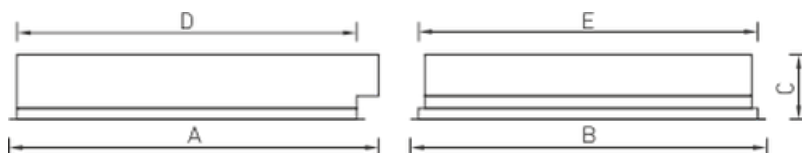

Установка

Встраиваются в подвесные потолки типа Армстронг (светильники IP54/20 встраиваются в потолки из гипсокартона с помощью клипс. Код заказа клипс — 2905000110).

Конструкция

Цельнометаллический сварной корпус из листовой стали, покрытый белой порошковой краской. В корпусе установлена пускорегулирующая аппаратура. По периметру корпуса закреплен силиконовый уплотнитель.

Оптическая часть

Опаловый рассеиватель из ПММА в металлической рамке. Версия светильника mat комплектуется матовым, силикатным, темперируемым стеклом. Устанавливается в корпус на винтах.

Package

Светильник в сборе.

Изображение:

Кривая силы света:

Габаритные характеристики:

A	Длина	595 мм
B	Ширина	620 мм
C	Высота	115 мм
D	Длина (установочная)	575 мм
E	Ширина (установочная)	575 мм
Вес		7,8 кг

Параметры

1	Артикул	1373001160
2	Тип ИС	ЛЛ
3	Цоколь	G13
4	Кол-во ламп	4
5	Мощность светильника	72 Вт
6	Балласт	ЭПРА
7	Диммирование	-
8	Коэффициент мощности (cos φ)	> 0,96
9	Переменный/постоянный ток (AC/DC)	Да
10	Напряжение питания	230 В
11	Класс защиты от поражения током	I
12	Электромагнитная совместимость (ТР ТС 020/2011)	Да
13	Климатическое исполнение	УХЛ4
14	Температурный режим	от +5 до +35 С
15	Цвет корпуса	Белый
16	Класс пожароопасности	-
17	Коэффициент пульсации	<5%
18	Степень защиты (IP)	IP54/IP20
19	Ударопрочность	IK02/0,2 Дж
20	Класс энергоэффективности	A
21	Блок аварийного питания	Да
22	Угол обзора	-
23	Гарантия	36 мес.