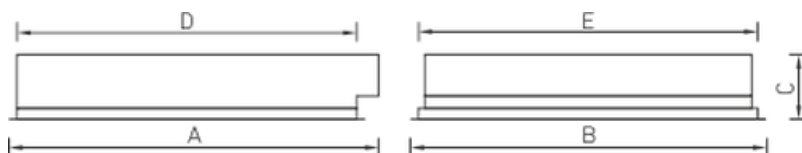

Установка

Встраиваются в подвесные потолки типа Армстронг (светильники IP54/20 встраиваются в потолки из гипсокартона с помощью клипс. Код заказа клипс — 2905000110).

Конструкция

Цельнометаллический сварной корпус из листовой стали, покрытый белой порошковой краской. В корпусе установлена пускорегулирующая аппаратура. По периметру корпуса закреплен силиконовый уплотнитель.

Оптическая часть

Опаловый рассеиватель из ПММА в металлической рамке. Версия светильника mat комплектуется матовым, силикатным, темперированным стеклом. Устанавливается в корпус на винтах.

Package

Светильник в сборе.

Изображение:

Кривая силы света:

Габаритные характеристики:

A	Длина	595 мм
B	Ширина	595 мм
C	Высота	115 мм
D	Длина (установочная)	575 мм
E	Ширина (установочная)	575 мм
	Вес	7,2 кг

Параметры

1	Артикул	1373000100
2	Тип ИС	ЛЛ
3	Цоколь	G5
4	Кол-во ламп	4
5	Мощность светильника	56 Вт
6	Балласт	ЭПРА
7	Диммирование	-
8	Коэффициент мощности (cos φ)	> 0,96
9	Переменный/постоянный ток (AC/DC)	Да
10	Напряжение питания	230 В
11	Класс защиты от поражения током	I
12	Электромагнитная совместимость (ТР ТС 020/2011)	Да
13	Климатическое исполнение	УХЛ2
14	Температурный режим	от -20 до +40 С
15	Цвет корпуса	Белый
16	Класс пожароопасности	-
17	Коэффициент пульсации	<5%
18	Степень защиты (IP)	IP54
19	Ударопрочность	IK02/0,2 Дж
20	Класс энергоэффективности	A...A+
21	Блок аварийного питания	Нет
22	Угол обзора	-
23	Гарантия	36 мес.