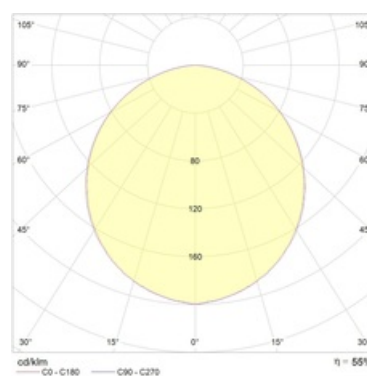

Оптическая часть

Опаловый рассеиватель из ПММА в металлической рамке. Версия светильника mat комплектуется матовым, силикатным, темперированным стеклом. Устанавливается в корпус на винтах.

Package

Светильник в сборе.

Изображение:

Кривая силы света:

Габаритные характеристики:

A	Длина	595 мм
B	Ширина	595 мм
C	Высота	115 мм
D	Длина (установочная)	575 мм
E	Ширина (установочная)	575 мм
	Вес	7,2 кг

Параметры

1	Артикул	1373000100
2	Тип ИС	ЛЛ
3	Цоколь	G5
4	Кол-во ламп	4
5	Мощность светильника	56 Вт
6	Балласт	ЭПРА
7	Диммирование	-
8	Коэффициент мощности (cos φ)	> 0,96
9	Переменный/постоянный ток (AC/DC)	Да
10	Напряжение питания	230 В
11	Класс защиты от поражения током	I
12	Электромагнитная совместимость (ТР ТС 020/2011)	Да
13	Климатическое исполнение	УХЛ2
14	Температурный режим	от -20 до +40 С
15	Цвет корпуса	Белый
16	Класс пожароопасности	-
17	Коэффициент пульсации	<5%
18	Степень защиты (IP)	IP54
19	Ударопрочность	IK02/0,2 Дж
20	Класс энергоэффективности	A...A+
21	Блок аварийного питания	Нет
22	Угол обзора	-
23	Гарантия	36 мес.