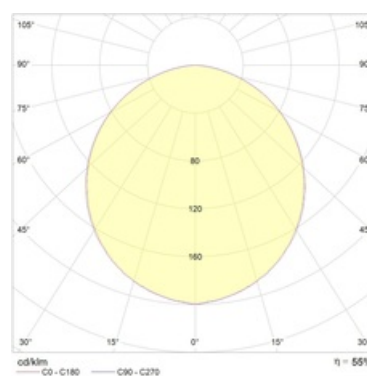

#### Кривая силы света:

#### Габаритные характеристики:

A	Длина	595 мм
B	Ширина	595 мм
C	Высота	115 мм
D	Длина (установочная)	575 мм
E	Ширина (установочная)	575 мм
Вес		7,9 кг