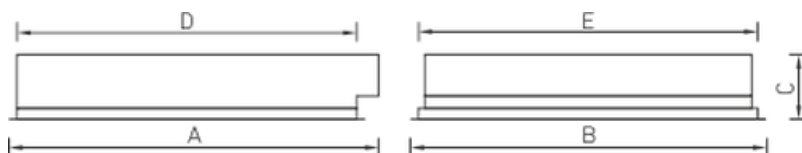

#### Габаритные характеристики:

A	Длина	595 мм
B	Ширина	595 мм
C	Высота	115 мм
D	Длина (установочная)	575 мм
E	Ширина (установочная)	575 мм
Вес		7,9 кг