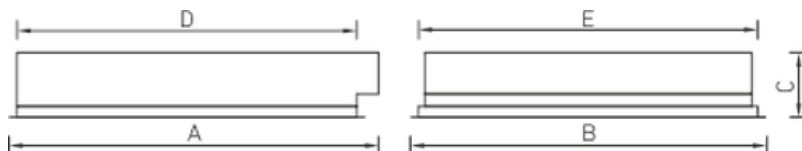

#### Габаритные характеристики:

A	Длина	590 мм
B	Ширина	590 мм
C	Высота	115 мм
D	Длина (установочная)	590 мм
E	Ширина (установочная)	590 мм
Вес		7,2 кг