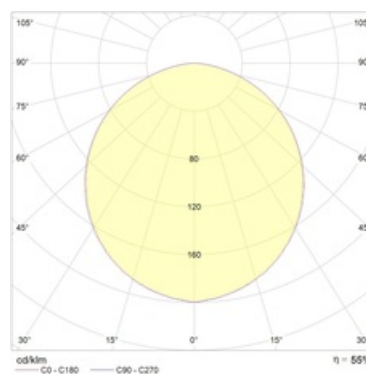

#### Кривая силы света:

#### Габаритные характеристики:

A	Длина	590 мм
B	Ширина	590 мм
C	Высота	115 мм
D	Длина (установочная)	590 мм
E	Ширина (установочная)	590 мм
Вес		7,2 кг