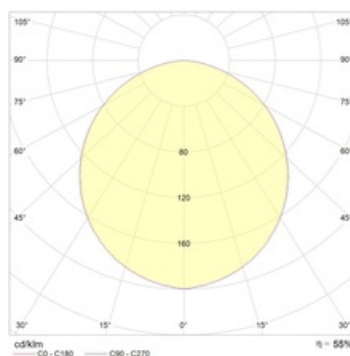

### Габаритные характеристики

A	Длина	595 мм
B	Ширина	595 мм
C	Высота	115 мм
D	Длина (установочная)	575 мм
E	Ширина (установочная)	575 мм
	Вес	7,9 кг