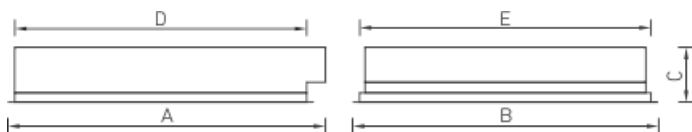

### Конструкция

Цельнометаллический сварной корпус из листовой стали, покрытый белой порошковой краской. В корпусе установлена пускорегулирующая аппаратура. По периметру корпуса закреплен силиконовый уплотнитель.

### Оптическая часть

Опаловый рассеиватель из ПММА в металлической рамке. Версия светильника мат комплектуется матовым, силикатным, терпированным стеклом. Устанавливается в корпус на винтах.

### Габаритные характеристики

A	Длина	595 мм
B	Ширина	595 мм
C	Высота	115 мм
D	Длина (установочная)	575 мм
E	Ширина (установочная)	575 мм
	Вес	7,9 кг