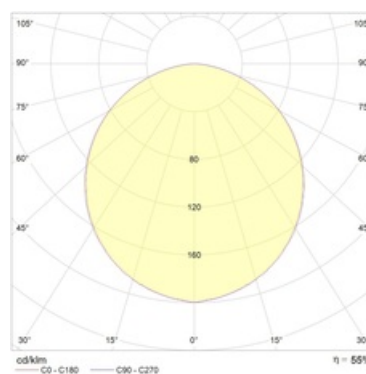

Изображение:

Кривая силы света:

Габаритные характеристики:

A	Длина	595 мм
B	Ширина	595 мм
C	Высота	115 мм
D	Длина (установочная)	575 мм
E	Ширина (установочная)	575 мм
	Вес	6,9 кг

Параметры

1	Артикул	1373001530
2	Тип ИС	ЛЛ
3	Цоколь	G5
4	Кол-во ламп	4
5	Мощность светильника	56 Вт
6	Балласт	ЭПРА
7	Диммирование	-
8	Коэффициент мощности (cos φ)	> 0,96
9	Переменный/постоянный ток (AC/DC)	Да
10	Напряжение питания	230 В
11	Класс защиты от поражения током	I
12	Электромагнитная совместимость (ТР ТС 020/2011)	Да
13	Климатическое исполнение	УХЛ2
14	Температурный режим	от -20 до +40 С
15	Цвет корпуса	Белый
16	Класс пожароопасности	-
17	Коэффициент пульсации	<5%
18	Степень защиты (IP)	IP54/IP20
19	Ударпрочность	IK02/0,2 Дж
20	Класс энергоэффективности	A...A+
21	Блок аварийного питания	Нет
22	Угол обзора	-
23	Гарантия	36 мес.