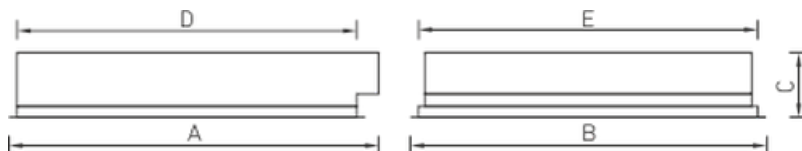

Установка

Встраиваются в подвесные потолки типа Армстронг (светильники IP54/20 встраиваются в потолки из гипсокартона с помощью клипс. Код заказа клипс — 2905000110).

Конструкция

Цельнометаллический сварной корпус из листовой стали, покрытый белой порошковой краской. В корпусе установлена пускорегулирующая аппаратура. По периметру корпуса закреплен силиконовый уплотнитель.

Оптическая часть

Опаловый рассеиватель из ПММА в металлической рамке. Версия светильника mat комплектуется матовым, силикатным, темперированным стеклом. Устанавливается в корпус на винтах.

Package

Светильник в сборе.

Изображение:

Кривая силы света:

Габаритные характеристики:

A	Длина	595 мм
B	Ширина	595 мм
C	Высота	115 мм
D	Длина (установочная)	575 мм
E	Ширина (установочная)	575 мм
	Вес	6,9 кг

Параметры

1	Артикул	1373001530
2	Тип ИС	ЛЛ
3	Цоколь	G5
4	Кол-во ламп	4
5	Мощность светильника	56 Вт
6	Балласт	ЭПРА
7	Диммирование	-
8	Коэффициент мощности (cos φ)	> 0,96
9	Переменный/постоянный ток (AC/DC)	Да
10	Напряжение питания	230 В
11	Класс защиты от поражения током	I
12	Электромагнитная совместимость (ТР ТС 020/2011)	Да
13	Климатическое исполнение	УХЛ2
14	Температурный режим	от -20 до +40 С
15	Цвет корпуса	Белый
16	Класс пожароопасности	-
17	Коэффициент пульсации	<5%
18	Степень защиты (IP)	IP54/IP20
19	Ударпрочность	IK02/0,2 Дж
20	Класс энергоэффективности	A...A+
21	Блок аварийного питания	Нет
22	Угол обзора	-
23	Гарантия	36 мес.