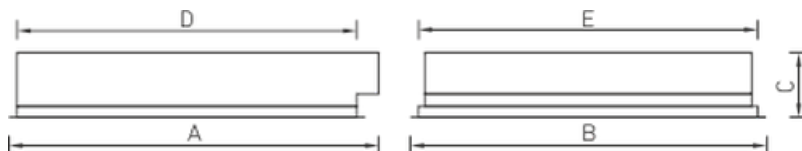

Установка

Встраиваются в подвесные потолки типа Армстронг (светильники IP54/20 встраиваются в потолки из гипсокартона с помощью клипс. Код заказа клипс — 2905000110).

Конструкция

Цельнометаллический сварной корпус из листовой стали, покрытый белой порошковой краской. В корпусе установлена пускорегулирующая аппаратура. По периметру корпуса закреплен силиконовый уплотнитель.

Оптическая часть

Опаловый рассеиватель из ПММА в металлической рамке. Версия светильника mat комплектуется матовым, силикатным, темперированным стеклом. Устанавливается в корпус на винтах.

Package

Светильник в сборе.

Изображение:

Кривая силы света:

Габаритные характеристики:

A	Длина	1195 мм
B	Ширина	295 мм
C	Высота	95 мм
D	Длина (установочная)	1175 мм
E	Ширина (установочная)	275 мм
Вес		4,2 кг

Параметры

1	Артикул	1373001030
2	Тип ИС	ЛЛ
3	Цоколь	G13
4	Кол-во ламп	2
5	Мощность светильника	72 Вт
6	Балласт	ЭПРА
7	Диммирование	-
8	Коэффициент мощности (cos φ)	> 0,96
9	Переменный/постоянный ток (AC/DC)	Да
10	Напряжение питания	230 В
11	Класс защиты от поражения током	I
12	Электромагнитная совместимость (ТР ТС 020/2011)	Да
13	Климатическое исполнение	УХЛ4
14	Температурный режим	от -20 до +40 С
15	Цвет корпуса	Белый
16	Класс пожароопасности	-
17	Коэффициент пульсации	<5%
18	Степень защиты (IP)	IP54/IP20
19	Ударпрочность	IK02/0,2 Дж
20	Класс энергоэффективности	A
21	Блок аварийного питания	Нет
22	Угол обзора	-
23	Гарантия	36 мес.