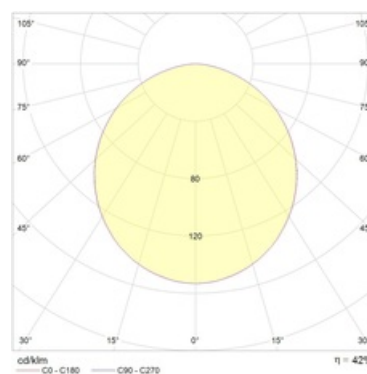

Изображение:

Кривая силы света:

Габаритные характеристики:

A	Длина	1195 мм
B	Ширина	295 мм
C	Высота	95 мм
D	Длина (установочная)	1175 мм
E	Ширина (установочная)	275 мм
Вес		4,2 кг

Параметры

1	Артикул	1373001030
2	Тип ИС	ЛЛ
3	Цоколь	G13
4	Кол-во ламп	2
5	Мощность светильника	72 Вт
6	Балласт	ЭПРА
7	Диммирование	-
8	Коэффициент мощности (cos φ)	> 0,96
9	Переменный/постоянный ток (AC/DC)	Да
10	Напряжение питания	230 В
11	Класс защиты от поражения током	I
12	Электромагнитная совместимость (ТР ТС 020/2011)	Да
13	Климатическое исполнение	УХЛ4
14	Температурный режим	от -20 до +40 С
15	Цвет корпуса	Белый
16	Класс пожароопасности	-
17	Коэффициент пульсации	<5%
18	Степень защиты (IP)	IP54/IP20
19	Ударпрочность	IK02/0,2 Дж
20	Класс энергоэффективности	A
21	Блок аварийного питания	Нет
22	Угол обзора	-
23	Гарантия	36 мес.