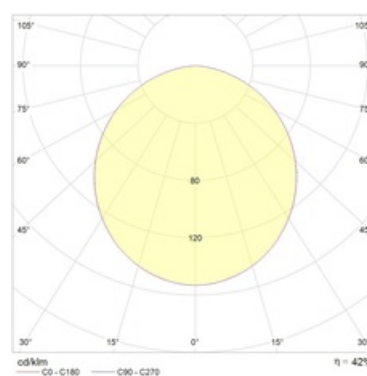

#### Кривая силы света:

#### Габаритные характеристики:

A	Длина	595 мм
B	Ширина	295 мм
C	Высота	110 мм
D	Длина (установочная)	575 мм
E	Ширина (установочная)	275 мм
	Вес	3,4 кг