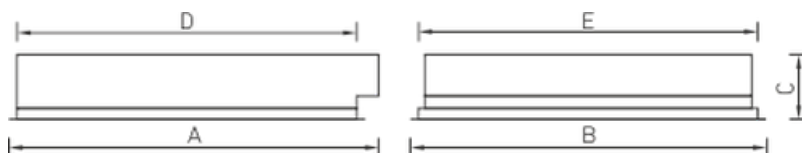

#### Габаритные характеристики:

A	Длина	595 мм
B	Ширина	295 мм
C	Высота	110 мм
D	Длина (установочная)	575 мм
E	Ширина (установочная)	275 мм
	Вес	3,4 кг