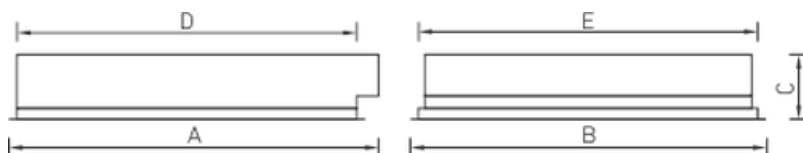

#### Габаритные характеристики:

A	Длина	595 мм
B	Ширина	295 мм
C	Высота	85 мм
D	Длина (установочная)	575 мм
E	Ширина (установочная)	275 мм
Вес		3,7 кг