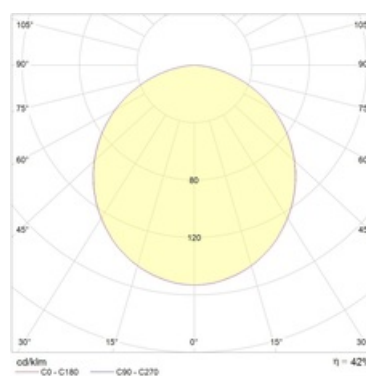

#### Кривая силы света:

#### Габаритные характеристики:

A	Длина	595 мм
B	Ширина	295 мм
C	Высота	85 мм
D	Длина (установочная)	575 мм
E	Ширина (установочная)	275 мм
Вес		3,7 кг