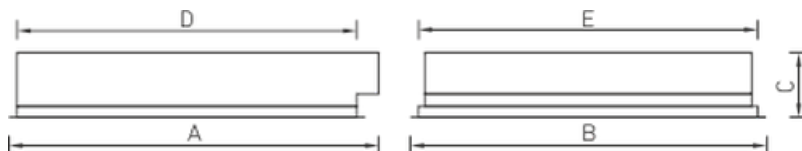

#### Габаритные характеристики:

A	Длина	595 мм
B	Ширина	295 мм
C	Высота	85 мм
D	Длина (установочная)	575 мм
E	Ширина (установочная)	275 мм
Вес		3,9 кг