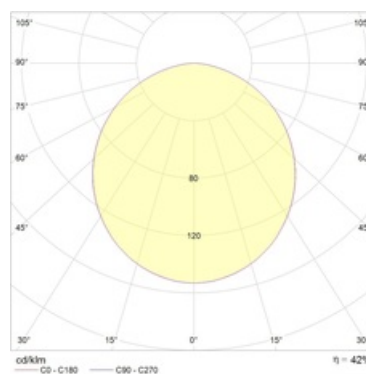

#### Кривая силы света:

#### Габаритные характеристики:

A	Длина	595 мм
B	Ширина	295 мм
C	Высота	85 мм
D	Длина (установочная)	575 мм
E	Ширина (установочная)	275 мм
Вес		3,9 кг