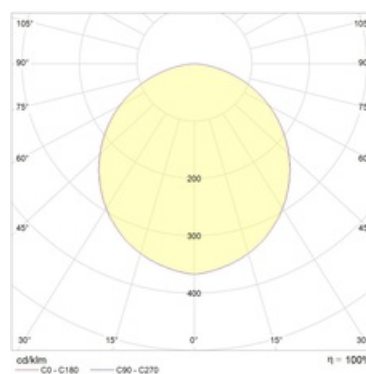

Package

Светильник в сборе.

Изображение:

Кривая силы света:

Габаритные характеристики:

A	Длина	595 мм
B	Ширина	595 мм
C	Высота	80 мм
D	Длина (установочная)	425 мм
E	Ширина (установочная)	425 мм
	Вес	5,8 кг