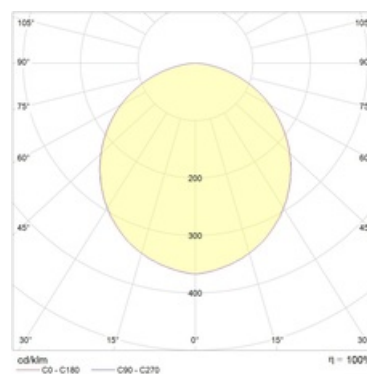

Package

Светильник в сборе.

Изображение:

Кривая силы света:

Габаритные характеристики:

A	Длина	590 мм
B	Ширина	590 мм
C	Высота	90 мм
D	Длина (установочная)	590 мм
E	Ширина (установочная)	590 мм
	Вес	4,9 кг