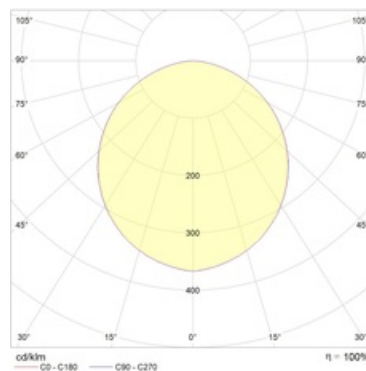

Package

Светильник в сборе.

Изображение:

Кривая силы света:

Габаритные характеристики:

A	Длина	595 мм
B	Ширина	295 мм
C	Высота	80 мм
D	Длина (установочная)	440 мм
E	Ширина (установочная)	170 мм
	Вес	3,2 кг