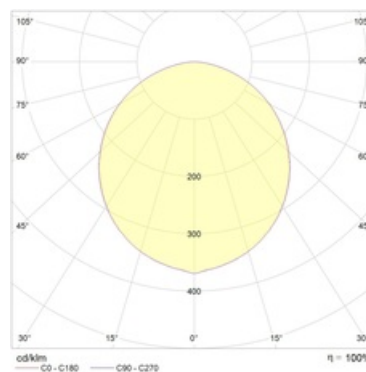

Package

Светильник в сборе. Цветовая температура - 5000K под заказ.

Изображение:

Кривая силы света:

Габаритные характеристики:

A	Длина	595 мм
B	Ширина	595 мм
C	Высота	95 мм
D	Длина (установочная)	575 мм
E	Ширина (установочная)	575 мм
	Вес	5,9 кг