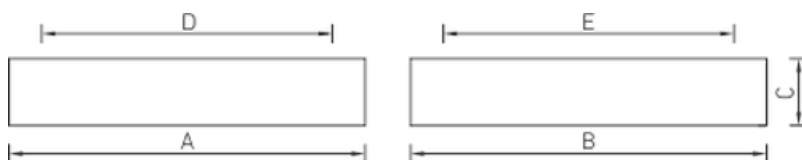

Package

Светильник в сборе. Цветовая температура - 5000K под заказ.

Изображение:

Кривая силы света:

Габаритные характеристики:

A	Длина	595 мм
B	Ширина	595 мм
C	Высота	95 мм
D	Длина (установочная)	575 мм
E	Ширина (установочная)	575 мм
	Вес	5,9 кг