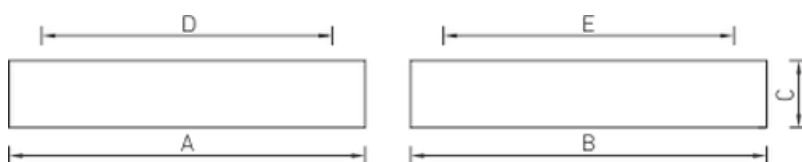

Package

Светильник в сборе. Цветовая температура - 5000K под заказ.

Изображение:

Кривая силы света:

Габаритные характеристики:

A	Длина	595 мм
B	Ширина	595 мм
C	Высота	95 мм
D	Длина (установочная)	575 мм
E	Ширина (установочная)	575 мм
Вес		5,9 кг