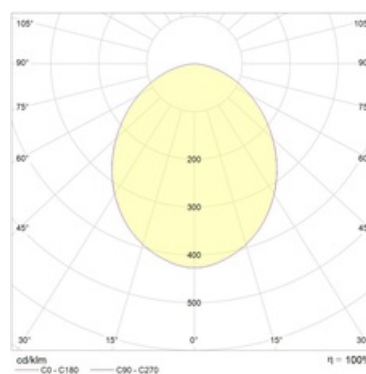

Package

Светильник в сборе. Цветовая температура - 5000K под заказ.

Изображение:

Кривая силы света:

Габаритные характеристики:

A	Длина	595 мм
B	Ширина	595 мм
C	Высота	95 мм
D	Длина (установочная)	575 мм
E	Ширина (установочная)	575 мм
Вес		5,9 кг