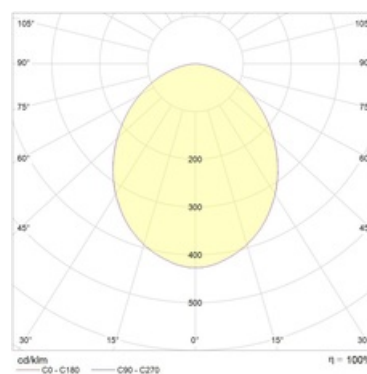

Package

Светильник в сборе. Цветовая температура - 5000K под заказ.

Изображение:

Кривая силы света:

Габаритные характеристики:

A	Длина	595 мм
B	Ширина	595 мм
C	Высота	95 мм
D	Длина (установочная)	420 мм
E	Ширина (установочная)	420 мм
	Вес	5,9 кг