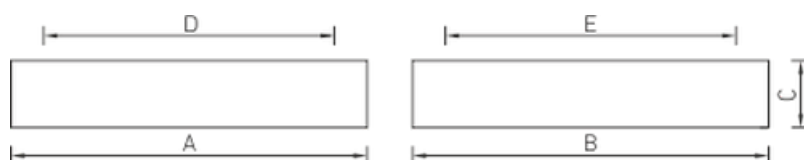

Package

Светильник в сборе. Цветовая температура - 5000K под заказ.

Изображение:

Кривая силы света:

Габаритные характеристики:

A	Длина	595 мм
B	Ширина	595 мм
C	Высота	95 мм
D	Длина (установочная)	420 мм
E	Ширина (установочная)	420 мм
	Вес	5,9 кг