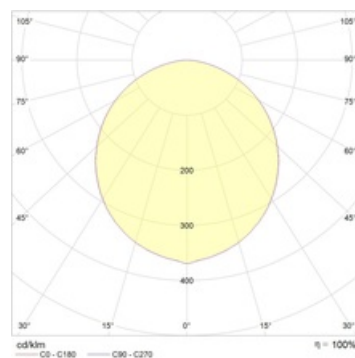

Package

Светильник в сборе. Цветовая температура - 5000K под заказ.

Габаритные характеристики

A	Длина	595 мм
B	Ширина	595 мм
C	Высота	95 мм
D	Длина (установочная)	420 мм
E	Ширина (установочная)	420 мм
	Вес	5,9 кг