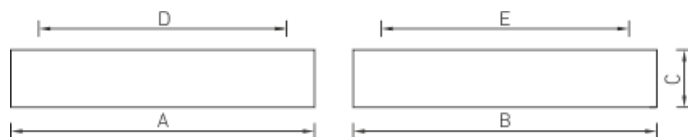

Установка

Встраиваются в подвесные потолки типа Армстронг или крепятся на поверхность потолка.

Конструкция

Цельнометаллический сварной корпус из листовой стали, покрытый порошковой краской. По периметру корпуса закреплен силиконовый уплотнитель.

Оптическая часть

Опаловый рассеиватель из ПММА в металлической рамке. Версия светильника mat комплектуется матовым, силикатным, терпированным стеклом. Устанавливается в корпус на винтах. Тип светодиодов: SMD.

Package

Светильник в сборе. Цветовая температура - 5000K под заказ.

Габаритные характеристики

A	Длина	595 мм
B	Ширина	595 мм
C	Высота	95 мм
D	Длина (установочная)	420 мм
E	Ширина (установочная)	420 мм
	Вес	5,9 кг