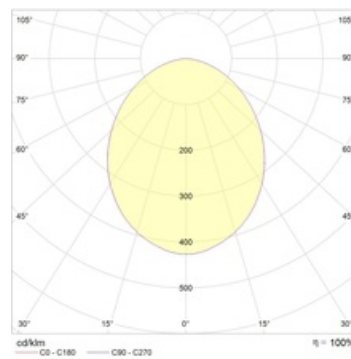

## Габаритные характеристики

A	Длина	595 мм
B	Ширина	595 мм
C	Высота	95 мм
D	Длина (установочная)	420 мм
E	Ширина (установочная)	420 мм
	Вес	5,9 кг