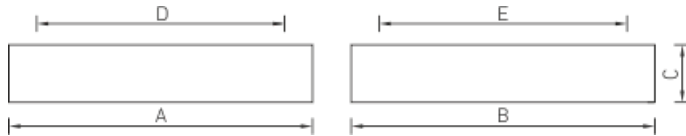

### Установка

Встраиваются в подвесные потолки типа Армстронг или крепятся на поверхность потолка.

### Конструкция

Цельнометаллический сварной корпус из листовой стали, покрытый порошковой краской. По периметру корпуса закреплен силиконовый уплотнитель.

### Оптическая часть

Опаловый рассеиватель из ПММА в металлической рамке. Версия светильника mat комплектуется матовым, силикатным, терпированным стеклом. Устанавливается в корпус на винтах. Тип светодиодов: SMD.

## Габаритные характеристики

A	Длина	595 мм
B	Ширина	595 мм
C	Высота	95 мм
D	Длина (установочная)	420 мм
E	Ширина (установочная)	420 мм
	Вес	5,9 кг