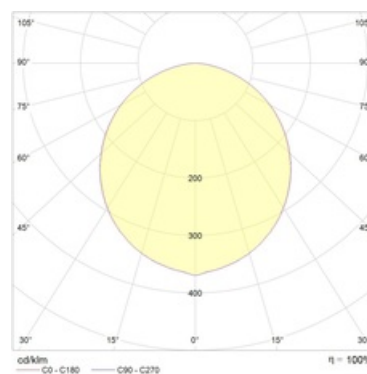

Package

Светильник в сборе. Цветовая температура - 5000K под заказ.

Изображение:

Кривая силы света:

Габаритные характеристики:

A	Длина	595 мм
B	Ширина	595 мм
C	Высота	95 мм
D	Длина (установочная)	420 мм
E	Ширина (установочная)	420 мм
Вес		5 кг