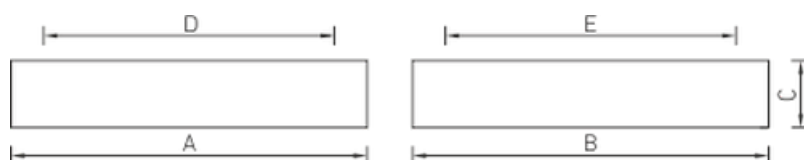

Package

Светильник в сборе. Цветовая температура - 5000K под заказ.

Изображение:

Кривая силы света:

Габаритные характеристики:

A	Длина	595 мм
B	Ширина	595 мм
C	Высота	95 мм
D	Длина (установочная)	420 мм
E	Ширина (установочная)	420 мм
Вес		5 кг