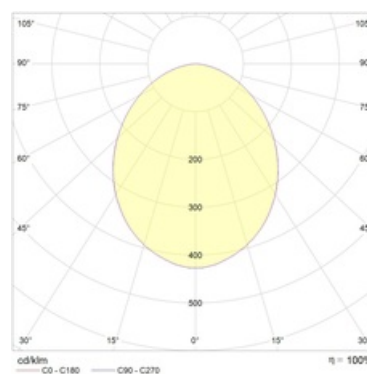

Package

Светильник в сборе. Цветовая температура - 5000K под заказ.

Изображение:

Кривая силы света:

Габаритные характеристики:

A	Длина	595 мм
B	Ширина	595 мм
C	Высота	95 мм
D	Длина (установочная)	420 мм
E	Ширина (установочная)	420 мм
Вес		5 кг