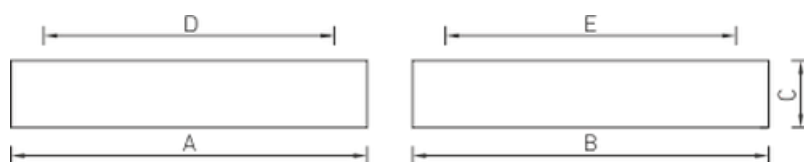

Package

Светильник в сборе. Цветовая температура - 5000K под заказ.

Изображение:

Кривая силы света:

Габаритные характеристики:

A	Длина	595 мм
B	Ширина	595 мм
C	Высота	95 мм
D	Длина (установочная)	420 мм
E	Ширина (установочная)	420 мм
Вес		5 кг