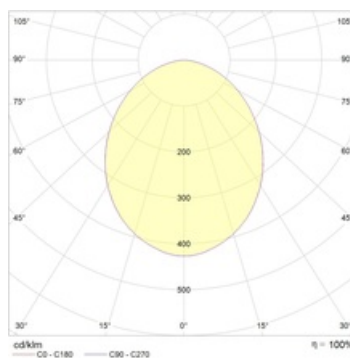

## Габаритные характеристики

A	Длина	595 мм
B	Ширина	595 мм
C	Высота	95 мм
D	Длина (установочная)	420 мм
E	Ширина (установочная)	420 мм
	Вес	8,2 кг