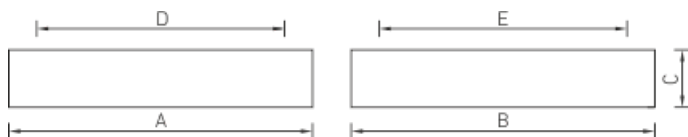

## Установка

Встраиваются в подвесные потолки типа Армстронг или крепятся на поверхность потолка.

## Конструкция

Цельнометаллический сварной корпус из листовой стали, покрытый порошковой краской. По периметру корпуса закреплен силиконовый уплотнитель.

## Оптическая часть

Опаловый рассеиватель из ПММА в металлической рамке. Версия светильника mat комплектуется матовым, силикатным, терпированным стеклом. Устанавливается в корпус на винтах. Тип светодиодов: SMD.

## Габаритные характеристики

A	Длина	595 мм
B	Ширина	595 мм
C	Высота	95 мм
D	Длина (установочная)	420 мм
E	Ширина (установочная)	420 мм
	Вес	8,2 кг