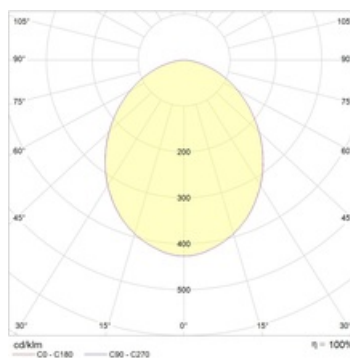

## Габаритные характеристики

A	Длина	590 мм
B	Ширина	590 мм
C	Высота	105 мм
D	Длина (установочная)	590 мм
E	Ширина (установочная)	590 мм
	Вес	6,2 кг