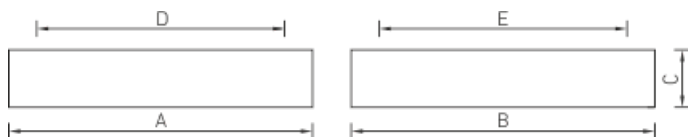

## Установка

Встраиваются в подвесные потолки типа Армстронг или крепятся на поверхность потолка.

## Конструкция

Цельнометаллический сварной корпус из листовой стали, покрытый порошковой краской. По периметру корпуса закреплен силиконовый уплотнитель.

## Оптическая часть

Опаловый рассеиватель из ПММА в металлической рамке. Версия светильника mat комплектуется матовым, силикатным, терперированным стеклом. Устанавливается в корпус на винтах. Тип светодиодов: SMD.

## Габаритные характеристики

A	Длина	590 мм
B	Ширина	590 мм
C	Высота	105 мм
D	Длина (установочная)	590 мм
E	Ширина (установочная)	590 мм
	Вес	6,2 кг