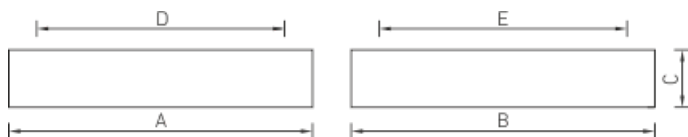

Установка

Встраиваются в подвесные потолки типа Армстронг или крепятся на поверхность потолка.

Конструкция

Цельнометаллический сварной корпус из листовой стали, покрытый порошковой краской. По периметру корпуса закреплен силиконовый уплотнитель.

Оптическая часть

Опаловый рассеиватель из ПММА в металлической рамке. Версия светильника mat комплектуется матовым, силикатным, терпированным стеклом. Устанавливается в корпус на винтах. Тип светодиодов: SMD.

Package

Светильник в сборе. Цветовая температура - 5000K под заказ.

Габаритные характеристики

A	Длина	590 мм
B	Ширина	590 мм
C	Высота	105 мм
D	Длина (установочная)	590 мм
E	Ширина (установочная)	590 мм
	Вес	6,2 кг