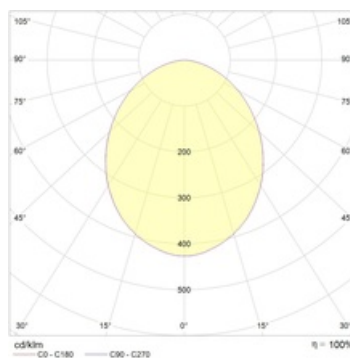

Package

Светильник в сборе. Цветовая температура - 5000K под заказ.

Габаритные характеристики

A	Длина	590 мм
B	Ширина	590 мм
C	Высота	105 мм
D	Длина (установочная)	590 мм
E	Ширина (установочная)	590 мм
	Вес	6,2 кг