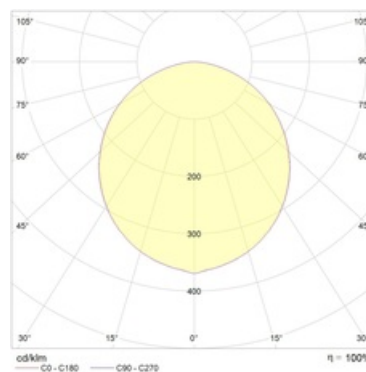

Package

Светильник в сборе. Цветовая температура - 5000K под заказ.

Изображение:

Кривая силы света:

Габаритные характеристики:

A	Длина	596 мм
B	Ширина	298 мм
C	Высота	96 мм
D	Длина (установочная)	542 мм
E	Ширина (установочная)	200 мм
	Вес	3,8 кг