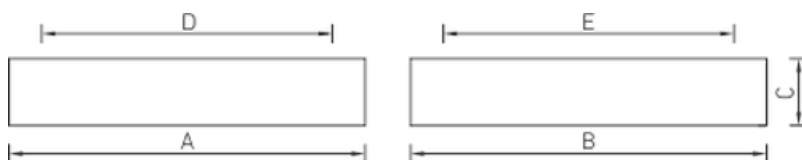

Package

Светильник в сборе. Цветовая температура - 5000K под заказ.

Изображение:

Кривая силы света:

Габаритные характеристики:

A	Длина	596 мм
B	Ширина	298 мм
C	Высота	96 мм
D	Длина (установочная)	542 мм
E	Ширина (установочная)	200 мм
	Вес	3,8 кг